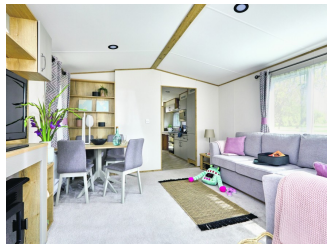

Caravandeaal Experience Center

Merksplassesteenweg 104
(achteraan parking Winkelcentrum Breebos)
2310 Rijkevorsel

info@caravandeaal.be
Tel: +32 (0)478 81 74 60