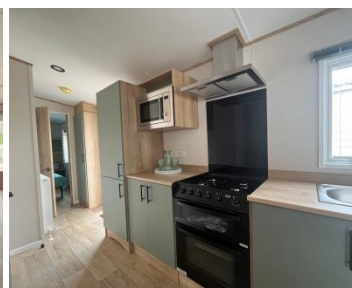

## CARACTÉRISTIQUES

Catégorie	Mobil-homes
Spécifications	Double vitrage, Meublé, Résistant à l'hiver
Chambres à coucher	3
Marque	ABI
Chauffage	Chauffage central
Statut	Nouveau model 2024

Espace de vie :

Salon spacieux et meublé

Grand coin salon, avec espace de couchage supplémentaire

Meuble TV avec rangements supplémentaires

Éclairage d'appoint

Fenêtres équipées de couvre-fenêtres colorés

Cuisine équipée entièrement moderne

Cuisinière à gaz avec plaque de cuisson anti-éclaboussures

Four avec fonction grill

Four à micro-ondes

Évier

Réfrigérateur + congélateur séparé

Table à manger avec 4 chaises

Fenêtre de cuisine avec stores

Salle de bain :