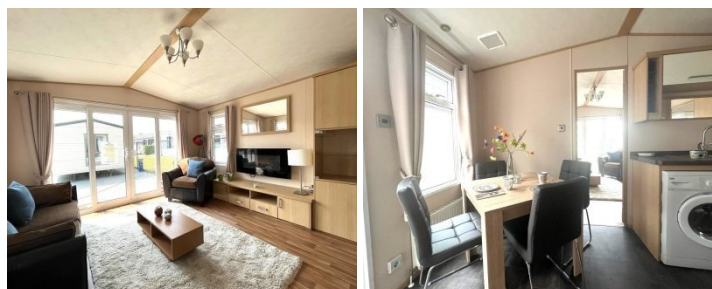

ABI EASTWOOD

€ 45.000,-

CARACTÉRISTIQUES

Catégorie	Mobil-homes
Spécifications	Double vitrage, Meublé, Résistant à l'hiver
Chambres à coucher	3
Marque	ABI
Chauffage	Chauffage central
Statut	Occasion

ÉQUIPEMENTS :

- Double vitrage
 - Chauffage central avec radiateurs
 - 3 chambres
 - WC séparé
 - 12m30 x 4m00
-

ESPACE DE VIE :

- Spacieux séjour avec cheminée décorative
 - Cuisine ouverte équipée et moderne
-

SALLE DE BAIN :