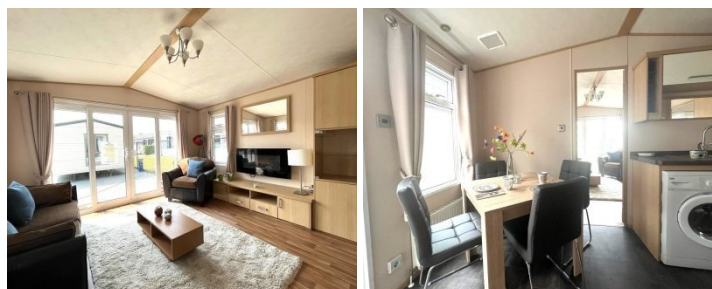

## CARACTÉRISTIQUES

Catégorie	Mobil-homes
Spécifications	Double vitrage, Meublé, Résistant à l'hiver
Chambres à coucher	3
Marque	ABI
Chauffage	Chauffage central
Statut	Occasion

## ÉQUIPEMENTS :

- Double vitrage
  - Chauffage central avec radiateurs
  - 3 chambres
  - WC séparé
  - 12m30 x 4m00
- 

## ESPACE DE VIE :

- Spacieux séjour avec cheminée décorative
  - Cuisine ouverte équipée et moderne
- 