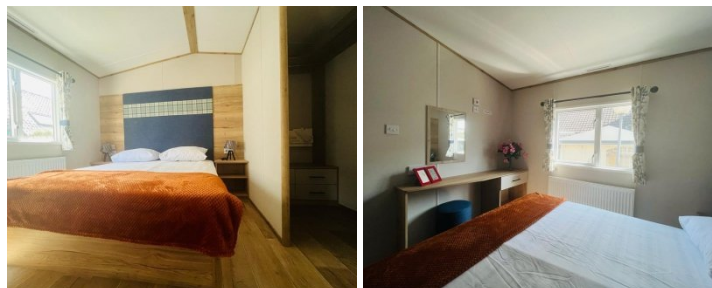

## CARACTÉRISTIQUES

Catégorie	Mobil-homes
Spécifications	Double vitrage, Meublé, Résistant à l'hiver, Centrale verwarming
Chambres à coucher	2
Marque	ABI
Chauffage	Chauffage central
Statut	Nouveau model 2024

**Equipement :**

Double vitrage  
Chauffage central sur radiateurs  
Eclairage extérieur  
2 chambres  
11m00 x 3m70

**Espace de vie :**

Salon spacieux avec fauteuils  
Cuisine moderne entièrement équipée  
Cuisinière à gaz  
Four  
Évier  
Réfrigérateur  
Table à manger avec chaises

**Salle de bain :**

Douche  
Toilette  
Lavabo avec meuble

**Chambre à coucher 1 :**

Lit double  
Nombreux placards  
2ème toilette

**Chambre à coucher 2:**

2 lits simples  
Placard