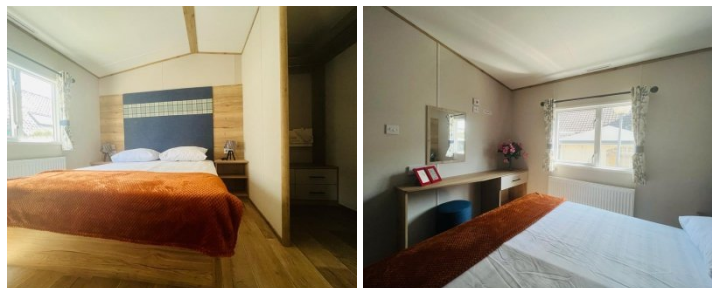

ABI HAMILTON

€ 59.995,-

CARACTÉRISTIQUES

Catégorie	Mobil-homes
Spécifications	Double vitrage, Meublé, Résistant à l'hiver, Centrale verwarming
Chambres à coucher	2
Marque	ABI
Chauffage	Chauffage central
Statut	Nouveau model 2024

Equipement :

Double vitrage
Chauffage central sur radiateurs
Eclairage extérieur
2 chambres
11m00 x 3m70

Espace de vie :

Salon spacieux avec fauteuils
Cuisine moderne entièrement équipée
Cuisinière à gaz
Four
Évier
Réfrigérateur
Table à manger avec chaises

Salle de bain :

Douche
Toilette
Lavabo avec meuble

Chambre à coucher 1 :

Lit double
Nombreux placards
2ème toilette

Chambre à coucher 2:

2 lits simples
Placard