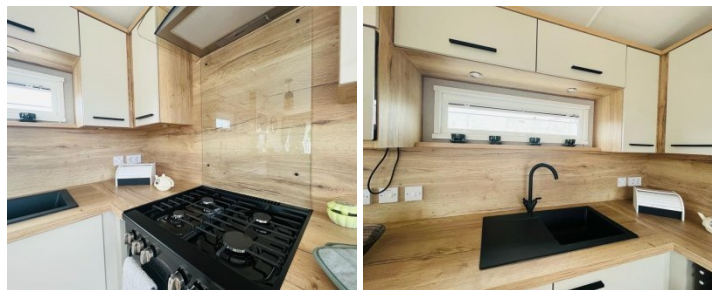

ABI ST. DAVID

LAATSTE BESCHIKBARE MODEL!

€ 64.995,-

CARACTÉRISTIQUES

Catégorie	Mobil-homes
Spécifications	Double vitrage, Meublé, Résistant à l'hiver, Centrale verwarming
Chambres à coucher	2
Marque	ABI
Chauffage	Chauffage central
Statut	Nouveau model 2024

Equipement :

Double vitrage
Chauffage central sur radiateurs
Portes d'entrée coulissantes
Eclairage ponctuel
2 chambres
Toilettes séparées
11m30 x 3m90

Espace de vie :

Spacieux salon meublé avec cheminée chaleureuse
Table à manger avec chaises
Magnifique salon en tissu robuste 3+2 places
Rideaux et voilages inclus

Cuisine :

Cuisine contemporaine équipée
évier noir mat
Four
Plaque de verre
Beaucoup d'espace dans les placards
éclairage ponctuel + bel éclairage décoratif
Equipé de stores

Salle de bain :

Douche spacieuse
Lavabo avec meuble
Radiateur sèche-serviettes noir
Equipée de stores