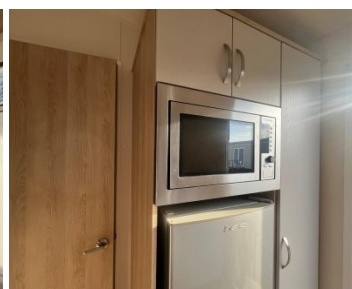

Vous êtes à la recherche d'un mobil-home de qualité ? Ne manquez pas cette occasion, ce mobil-home en excellent état attend son nouveau propriétaire !

Équipement :

2 chambres

Chauffage central

Dimensions : 11 m x 3,70 m

Revêtement extérieur en aluminium

Beau salon avec grand canapé d'angle

Coin repas convivial avec table

Cuisine équipée

Cuisinière à gaz 4 feux avec plaque anti-éclaboussures

Réfrigérateur - four - hotte aspirante