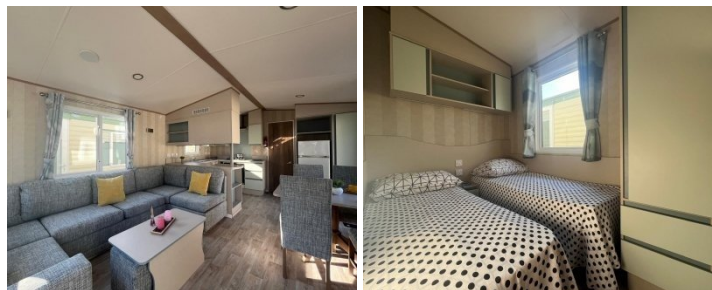

ABI SUMMERHOUSE

€ 36.995,-

CARACTÉRISTIQUES

Catégorie	Mobil-homes
Spécifications	Double vitrage, Meublé, Résistant à l'hiver, Centrale verwarming
Chambres à coucher	2
Marque	ABI
Chauffage	Chauffage central
Statut	Occasion

Uitrusting:

- 2 slaapkamers
- Ingerichte woonkamer
- Uitgeruste keuken
- Dubbele beglazing
- Winterproof
- 11m00 x 3m70
- Aparte toilet

Leefruimte:

- Volledig ingerichte woonkamer
- Grote zithoek met geïntegreerde slaapbank
- Tv-wandkast
- Eettafel met stoelen

Keuken:

- Koel- en vriescombinatie
- Kleine vaatwasser
- Microgolfoven
- RVS-dampkap

Badkamer:

- Douche
- Badkamermeubel met lavabo
- Toilet

Slaapkamer 1:

- 2 aparte bedden
- Kastruimte boven het bed
- Aparte kledingkast

Slaapkamer 2:

- 2-persoonsbed
- Wandkasten boven het bed
- 2 grote kledingkasten
- Toegang tot het aparte toilet