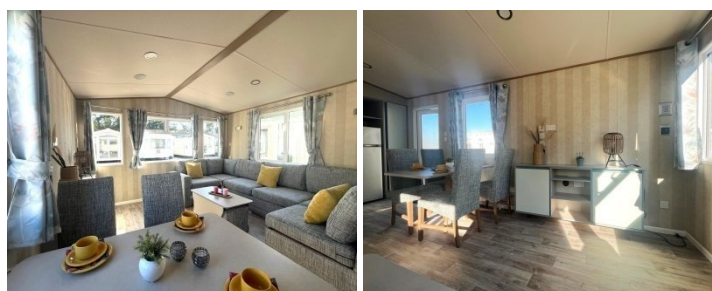

ABI SUMMERHOUSE

€ 36.995,-

CARACTÉRISTIQUES

Catégorie	Mobil-homes
Spécifications	Double vitrage, Meublé, Résistant à l'hiver, Centrale verwarming
Chambres à coucher	2
Marque	ABI
Chauffage	Chauffage central
Statut	Occasion

Uitrusting:

- 2 slaapkamers
- Ingerichte woonkamer
- Uitgeruste keuken
- Dubbele beglazing
- Winterproof
- 11m00 x 3m70
- Aparte toilet

Leefruimte:

- Volledig ingerichte woonkamer
- Grote zithoek met geïntegreerde slaapbank
- Tv-wandkast
- Eettafel met stoelen

Keuken:

- Koel- en vriescombinatie
- Kleine vaatwasser
- Microgolfoven
- RVS-dampkap

Badkamer:

- Douche
- Badkamermeubel met lavabo
- Toilet

Slaapkamer 1:

- 2 aparte bedden
- Kastruimte boven het bed
- Aparte kledingkast