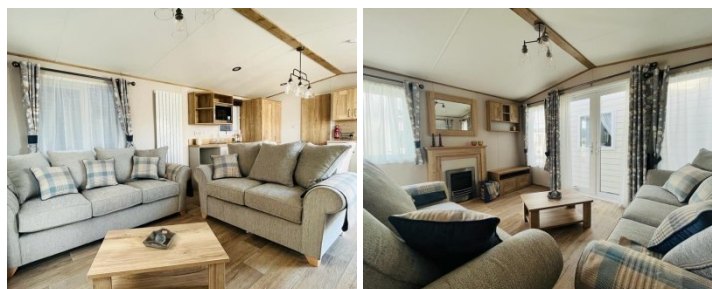

Equipement :

Double vitrage
Chauffage central sur radiateurs
Portes d'entrée coulissantes
Eclairage ponctuel
3 chambres
Salle de bain avec douche
Toilettes séparées
12m75 x 4m40
Entièrement équipé d'appareils électroménagers

Espace de vie :

Salon spacieux et meublé
Cheminée à foyer ouvert
Salon en tissu ferme 3+2 places
Eclairage LED ponctuel
Radiateur design
Rideaux et voilages inclus

Cuisine :

Cuisine moderne contemporaine équipée
Évier en composite de couleur crème
Réfrigérateur spacieux avec congélateur séparé
Four avec grill
Lave-vaisselle
Four à micro-ondes
Dossieret en verre
Beaucoup d'espace dans les placards
Lave-vaisselle
Eclairage ponctuel + bel éclairage décoratif
Equipé de stores foncés
table à manger avec 4 chaises

Salle de bain :

Douche spacieuse
Lavabo avec meuble
Radiateur sèche-serviettes
Equipée de stores

Chambre à coucher 1 :

Chambre spacieuse avec lit double
Nombreux espaces d'armoires
Coiffeuse avec miroir
Eclairage ponctuel
Équipée de stores