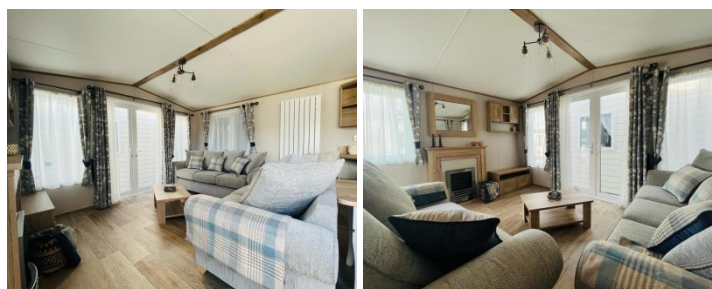

Equipement :

Double vitrage
Chauffage central sur radiateurs
Portes d'entrée coulissantes
Eclairage ponctuel
3 chambres
Salle de bain avec douche
Toilettes séparées
12m75 x 4m40
Entièrement équipé d'appareils électroménagers

Espace de vie :

Salon spacieux et meublé
Cheminée à foyer ouvert
Salon en tissu ferme 3+2 places
Eclairage LED ponctuel
Radiateur design
Rideaux et voilages inclus

Cuisine :

Cuisine moderne contemporaine équipée
Évier en composite de couleur crème
Réfrigérateur spacieux avec congélateur séparé
Four avec grill
Lave-vaisselle
Four à micro-ondes
Dossieret en verre
Beaucoup d'espace dans les placards
Lave-vaisselle
Eclairage ponctuel + bel éclairage décoratif
Equipé de stores foncés
table à manger avec 4 chaises

Salle de bain :

Douche spacieuse
Lavabo avec meuble
Radiateur sèche-serviettes
Equipée de stores

Chambre à coucher 1 :

Chambre spacieuse avec lit double
Nombreux espaces d'armoires
Coiffeuse avec miroir
Eclairage ponctuel
Équipée de stores