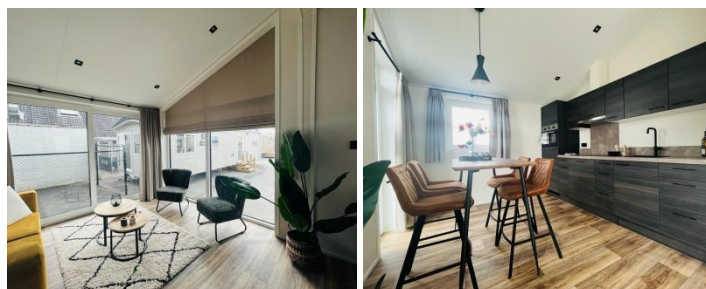

Équipement :

2 chambres
Double vitrage
Chauffage central
Salle de bain + douche
Entièrement électrique
Résistant à l'hiver
50m²
Climatisation en option

Espace de vie :

Belle salle de séjour très lumineuse
Stores romains et rideaux suspendus
Interrupteurs à gradation
Spots au plafond