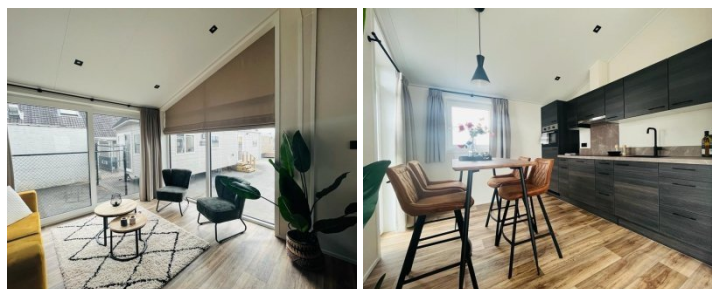

## CARACTÉRISTIQUES

Catégorie	Chalets
Spécifications	Double vitrage, Résistant à l'hiver, Entièrement électrique
Chambres à coucher	2
Marque	Arcabo
Chauffage	Chauffage central
Statut	Nouveau model 2024

**Equipement :**

2 chambres  
Double vitrage  
Chauffage central  
Salle de bain + douche  
Entièrement électrique  
Résistant à l'hiver  
50m<sup>2</sup>  
Climatisation en option

**Espace de vie :**

Belle salle de séjour très lumineuse  
Stores romains et rideaux suspendus  
Interrupteurs à gradation  
Spots au plafond