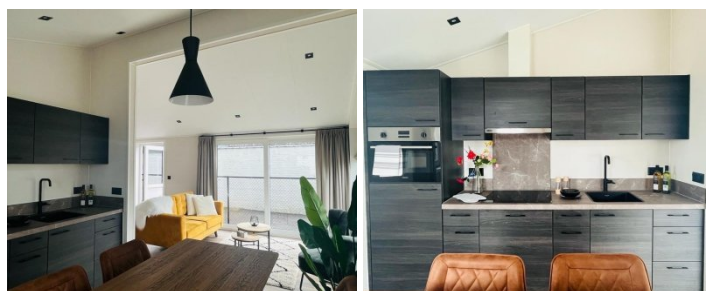

Équipement :

2 chambres
Double vitrage
Chauffage central
Salle de bain + douche
Entièrement électrique
Résistant à l'hiver
50m²
Climatisation en option

Espace de vie :

Belle salle de séjour très lumineuse
Stores romains et rideaux suspendus
Interrupteurs à gradation
Spots au plafond

Cuisine de luxe :

Réfrigérateur avec compartiment congélateur
Four
Lave-vaisselle
Interrupteurs à gradation
Plaque de cuisson à induction

Salle de bain :

Douche spacieuse
Lavabo avec meuble
Toilettes suspendues
Radiateur sèche-serviettes