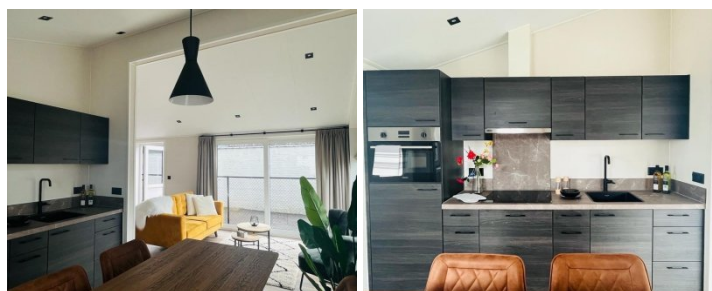

## CARACTÉRISTIQUES

Catégorie	Chalets
Spécifications	Double vitrage, Résistant à l'hiver, Entièrement électrique
Chambres à coucher	2
Marque	Arcabo
Chauffage	Chauffage central
Statut	Nouveau model 2024

**Equipement :**

2 chambres  
Double vitrage  
Chauffage central  
Salle de bain + douche  
Entièrement électrique  
Résistant à l'hiver  
50m<sup>2</sup>  
Climatisation en option

**Espace de vie :**

Belle salle de séjour très lumineuse  
Stores romains et rideaux suspendus  
Interrupteurs à gradation  
Spots au plafond

**Cuisine de luxe :**

Réfrigérateur avec compartiment congélateur  
Four  
Lave-vaisselle  
Interrupteurs à gradation  
Plaque de cuisson à induction

**Salle de bain :**

Douche spacieuse  
Lavabo avec meuble  
Toilettes suspendues  
Radiateur sèche-serviettes