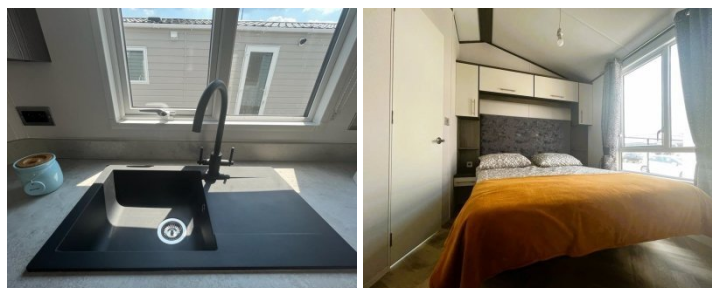

ATLAS ASPEN

DERNIER MODÈLE DISPONIBLE

€ 69.995,-

CARACTÉRISTIQUES

Catégorie	Chalets, Mobil-homes
Spécifications	Double vitrage, Meublé, Résistant à l'hiver
Chambres à coucher	2
Marque	Atlas
Chauffage	Chauffage central
Statut	Nouveau model 2024

Equipement :

2 chambres
Double vitrage
Chauffage central
2 salles de bains avec douche et toilettes
Protection contre l'hiver
12m00 x 4m00

Espace de vie :

Belle salle de séjour spacieuse et meublée avec un sentiment de luxe
Stores et rideaux suspendus
Cheminée électrique d'ambiance

Cuisine de luxe :

Grand réfrigérateur avec congélateur
Four
Four à micro-ondes
Evier design noir mat
Nombreux placards
Table de bar
Table de salle à manger avec chaises

Salle de bain :

Douche spacieuse
Lavabo avec meuble
Toilette
Radiateur à serviettes

Chambre 1 :

2 lits
Placards spacieux
Salle de bain séparée avec toilettes

Chambre 2 :

2 lits simples
Placard