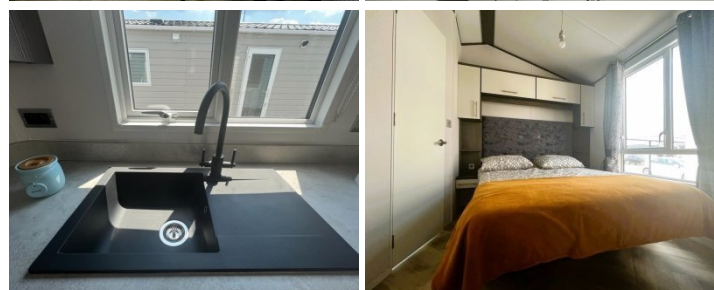

ATLAS ASPEN

DERNIER MODÈLE DISPONIBLE

€ ~~86.995,-~~

€ 79.995,-

CARACTÉRISTIQUES

Catégorie	Chalets, Mobil-homes
Spécifications	Double vitrage, Meublé, Résistant à l'hiver
Chambres à coucher	2
Marque	Atlas
Chauffage	Chauffage central
Statut	Nouveau

Equipement :

2 chambres
Double vitrage
Chauffage central
2 salles de bains avec douche et toilettes
Protection contre l'hiver
12m00 x 4m00

Espace de vie :

Belle salle de séjour spacieuse et meublée avec un sentiment de luxe
Stores et rideaux suspendus
Cheminée électrique d'ambiance

Cuisine de luxe :

Grand réfrigérateur avec congélateur
Four
Four à micro-ondes
Evier design noir mat
Nombreux placards
Table de bar
Table de salle à manger avec chaises

Salle de bain :

Douche spacieuse
Lavabo avec meuble
Toilette
Radiateur à serviettes

Chambre 1 :

2 lits
Placards spacieux
Salle de bain séparée avec toilettes

Chambre 2 :

2 lits simples
Placard