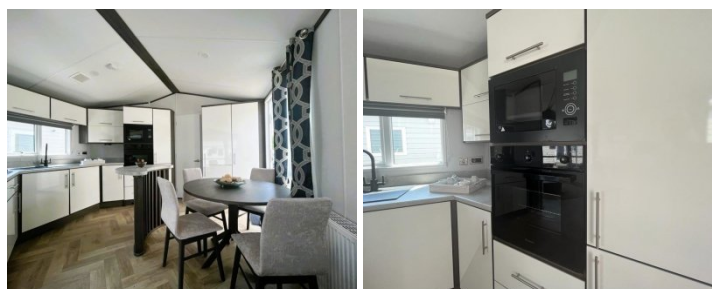

Equipement :

2 chambres
Double vitrage
Chauffage central
2 salles de bains avec douche et toilettes
Protection contre l'hiver
12m00 x 4m00

Espace de vie :

Belle salle de séjour spacieuse et meublée avec un sentiment de luxe
Stores et rideaux suspendus
Cheminée électrique d'ambiance

Cuisine de luxe :

Grand réfrigérateur avec congélateur
Four
Four à micro-ondes
Evier design noir mat
Nombreux placards
Table de bar
Table de salle à manger avec chaises

Salle de bain :

Douche spacieuse
Lavabo avec meuble
Toilette
Radiateur à serviettes