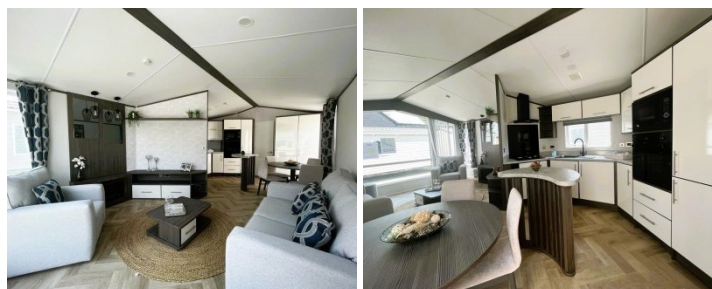

ATLAS ASPEN

DERNIER MODÈLE DISPONIBLE

€ 69.995,-

CARACTÉRISTIQUES

Catégorie	Chalets, Mobil-homes
Spécifications	Double vitrage, Meublé, Résistant à l'hiver
Chambres à coucher	2
Marque	Atlas
Chauffage	Chauffage central
Statut	Nouveau model 2024

Equipement :

2 chambres
Double vitrage
Chauffage central
2 salles de bains avec douche et toilettes
Protection contre l'hiver
12m00 x 4m00

Espace de vie :

Belle salle de séjour spacieuse et meublée avec un sentiment de luxe
Stores et rideaux suspendus
Cheminée électrique d'ambiance

Cuisine de luxe :

Grand réfrigérateur avec congélateur
Four
Four à micro-ondes
Evier design noir mat
Nombreux placards
Table de bar
Table de salle à manger avec chaises

Salle de bain :

Douche spacieuse
Lavabo avec meuble
Toilette
Radiateur à serviettes