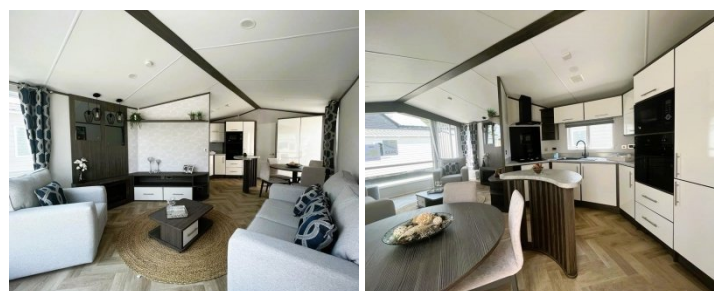

ATLAS ASPEN

DERNIER MODÈLE DISPONIBLE

€ ~~86.995,-~~

€ 79.995,-

CARACTÉRISTIQUES

Catégorie	Chalets, Mobil-homes
Spécifications	Double vitrage, Meublé, Résistant à l'hiver
Chambres à coucher	2
Marque	Atlas
Chauffage	Chauffage central
Statut	Nouveau

Equipement :

2 chambres
Double vitrage
Chauffage central
2 salles de bains avec douche et toilettes
Protection contre l'hiver
12m00 x 4m00

Espace de vie :

Belle salle de séjour spacieuse et meublée avec un sentiment de luxe
Stores et rideaux suspendus
Cheminée électrique d'ambiance

Cuisine de luxe :

Grand réfrigérateur avec congélateur
Four
Four à micro-ondes
Evier design noir mat
Nombreux placards
Table de bar
Table de salle à manger avec chaises

Salle de bain :

Douche spacieuse
Lavabo avec meuble
Toilette
Radiateur à serviettes