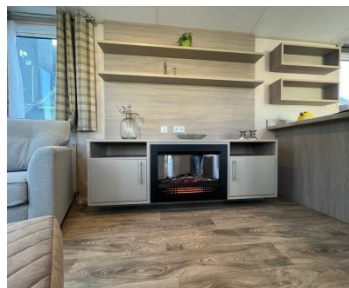

ATLAS LAUSANNE

DERNIER MODÈLE DISPONIBLE

€ 59.995,-

CARACTÉRISTIQUES

Catégorie	Mobil-homes
Spécifications	Double vitrage, Meublé, Résistant à l'hiver
Chambres à coucher	2
Marque	Atlas
Chauffage	Chauffage central
Statut	Nouveau model 2024

Equipement standard :

- châssis pré-galvanisé
- Toit en tuiles couleur gris anthracite
- bardage PVC couleur pierre
- double vitrage, menuiseries extérieures blanches - gouttières et solins blancs
- isolation hivernale
- chauffage central et chauffage électrique d'appoint
- vinyle dans tout le mobil-home
- cuisinière à gaz intégrée avec four et hotte aspirante - réfrigérateur et congélateur intégrés
- canapé-lit dans le salon
- Micro-ondes
- lit d'appoint
- Prise de courant dans la salle de bains
- Menuiserie extérieure colorée
- Tuyaux de pluie noirs