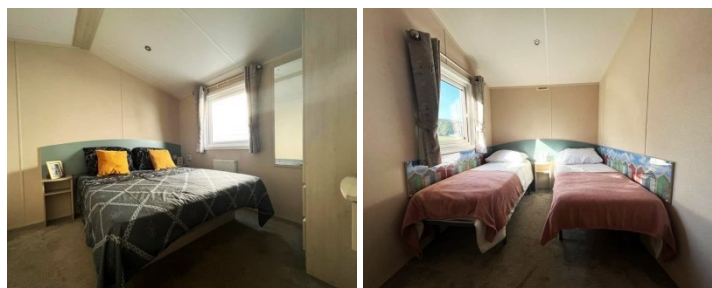

ATLAS MOONSTONE

€ 34.995,-

CARACTÉRISTIQUES

Catégorie	Mobil-homes
Spécifications	Double vitrage, Meublé, Résistant à l'hiver, Centrale verwarming
Chambres à coucher	2
Marque	Atlas
Chauffage	Chauffage central
Statut	Occasion

Equipement :

2 grandes chambres
Salon meublé
Double vitrage
Résistant à l'hiver
Chauffage central
10m70 x 3m70

Espace de vie :

Salon entièrement meublé
Grand canapé
Cheminée d'ambiance

Cuisine :

Four + grill
Nombreux placards et rangements
Réfrigérateur avec congélateur

Salle de bain :

Douche
Radiateur pour serviettes

Toilettes

Chambre à coucher 1 :

Chambre principale
Lit double
Placard

Chambre à coucher 2 :

Chambre principale
2 lits simples
Placard