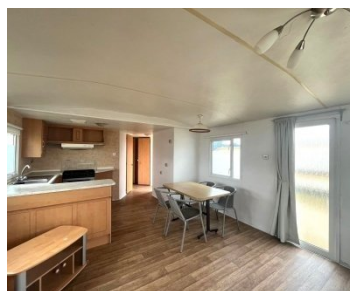

ATLAS OASIS

OFFRE DE REPRISE

€ 7.500,-

CARACTÉRISTIQUES

Catégorie	Mobil-homes
Spécifications	Double vitrage
Chambres à coucher	2
Marque	Atlas

Equipement :

Double vitrage

2 chambres

10m70 x 3m70

Espace de vie :

Salon spacieux

Canapé 2 places

Cuisinière

Placards avec espace de rangement

Fenêtres avec stores

Accès à la 2ème porte

Table à manger avec chaises

Cuisine équipée

Plaque de cuisson à gaz 4 feux avec four et grill

Hotte aspirante

Salle de bain :

Douche spacieuse à l'italienne

Lavabo

Chambre à coucher 1 :