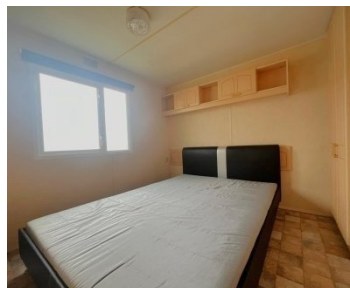

ATLAS OASIS

OFFRE DE REPRISE

€ 7.500,-

CARACTÉRISTIQUES

Catégorie	Mobil-homes
Spécifications	Double vitrage
Chambres à coucher	2
Marque	Atlas

Equipement :

Double vitrage

2 chambres

10m70 x 3m70

Espace de vie :

Salon spacieux

Canapé 2 places

Cuisinière

Placards avec espace de rangement

Fenêtres avec stores

Accès à la 2ème porte

Table à manger avec chaises

Cuisine équipée

Plaque de cuisson à gaz 4 feux avec four et grill

Hotte aspirante

Salle de bain :

Douche spacieuse à l'italienne

Lavabo

Chambre à coucher 1 :

Lit double

Armoires encastrées avec beaucoup d'espace

Accès à la salle de bain

Chambre 2 :

Penderies