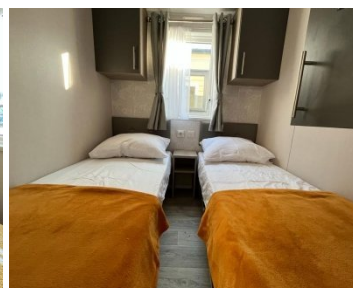

ATLAS POSITANO

DERNIER MODÈLE DISPONIBLE

€ 45.000,-

CARACTÉRISTIQUES

| | |
|--------------------|--|
| Catégorie | Mobil-homes |
| Spécifications | Double vitrage, Meublé, Résistant à l'hiver |
| Chambres à coucher | 2 |
| Marque | Atlas |
| Chauffage | Chauffage central |
| Statut | Nouveau model 2024 |

Équipement standard :

- châssis pré galvanisé
- Toit en tuiles, couleur gris anthracite
- Revêtement facade en PVC, couleur de la pierre
- Double vitrage, menuiserie à l'extérieur couleur blanc - gouttières et descentes pluviales couleur blanc
- Résistant à l'hiver
- Chauffage central et chauffage électrique extra
- Vinyl dans tout le mobil-home
- Cuisinier de gaz intégré avec four et extraction - Réfrigérateur et congélateur intégré
- Canapé-lit dans le salon
- Micro-ondes
- Surélever le lit
- Prise électrique salle de bain
- Menuiseries à l'extérieures colorées
- Descentes pluviales noir