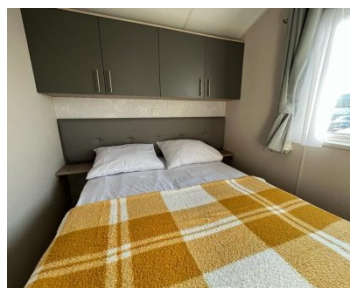

ATLAS POSITANO

DERNIER MODÈLE DISPONIBLE

€ 45.000,-

CARACTÉRISTIQUES

| | |
|--------------------|--|
| Catégorie | Mobil-homes |
| Spécifications | Double vitrage, Meublé, Résistant à l'hiver |
| Chambres à coucher | 2 |
| Marque | Atlas |
| Chauffage | Chauffage central |
| Statut | Nouveau model 2024 |

Équipement standard :

- châssis pré galvanisé
- Toit en tuiles, couleur gris anthracite
- Revêtement facade en PVC, couleur de la pierre
- Double vitrage, menuiserie à l'extérieur couleur blanc - gouttières et descentes pluviales couleur blanc
- Résistant à l'hiver
- Chauffage central et chauffage électrique extra
- Vinyl dans tout le mobil-home
- Cuisinier de gaz intégré avec four et extraction - Réfrigérateur et congélateur intégré
- Canapé-lit dans le salon
- Micro-ondes
- Surélever le lit
- Prise électrique salle de bain
- Menuiseries à l'extérieures colorées
- Descentes pluviales noir