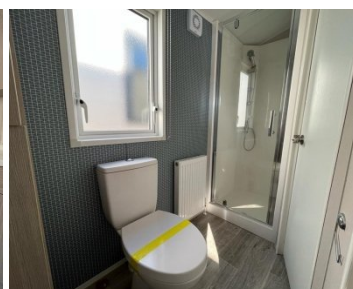

ATLAS POSITANO

DERNIER MODÈLE DISPONIBLE

€ 45.000,-

CARACTÉRISTIQUES

| | |
|--------------------|--|
| Catégorie | Mobil-homes |
| Spécifications | Double vitrage, Meublé, Résistant à l'hiver |
| Chambres à coucher | 2 |
| Marque | Atlas |
| Chauffage | Chauffage central |
| Statut | Nouveau model 2024 |

Équipement standard :

- châssis pré galvanisé
- Toit en tuiles, couleur gris anthracite
- Revêtement facade en PVC, couleur de la pierre
- Double vitrage, menuiserie à l'extérieur couleur blanc - gouttières et descentes pluviales couleur blanc
- Résistant à l'hiver
- Chauffage central et chauffage électrique extra
- Vinyl dans tout le mobil-home
- Cuisinier de gaz intégré avec four et extraction - Réfrigérateur et congélateur intégré
- Canapé-lit dans le salon
- Micro-ondes
- Surélever le lit
- Prise électrique salle de bain
- Menuiseries à l'extérieures colorées
- Descentes pluviales noir