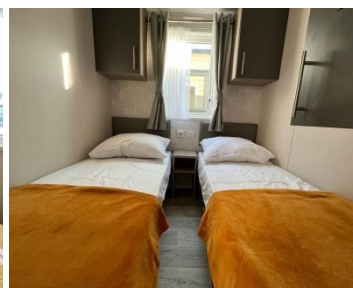

ATLAS POSITANO

DERNIER MODÈLE DISPONIBLE

€ 45.000,-

CARACTÉRISTIQUES

Catégorie	Mobil-homes
Spécifications	Double vitrage, Meublé, Résistant à l'hiver
Chambres à coucher	2
Marque	Atlas
Chauffage	Chauffage central
Statut	Nouveau model 2024

Equipped standard :

- châssis pré galvanisé
- Toit en tuiles, couleur gris anthracite
- Revêtement facade en PVC, couleur de la pierre
- Double vitrage, menuiserie à l'extérieur couleur blanc - gouttières et descentes pluviales couleur blanc
- Résistant à l'hiver
- Chauffage central et chauffage électrique extra
- Vinyl dans tout le mobil-home
- Cuisinier de gaz intégré avec four et extraction - Réfrigérateur et congélateur intégré
- Canapé-lit dans le salon
- Micro-ondes
- Surélever le lit
- Prise électrique salle de bain
- Menuiseries à l'extérieures colorées
- Descentes pluviales noir