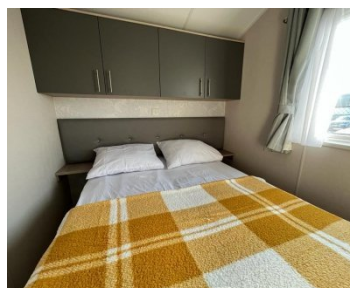

ATLAS POSITANO

DERNIER MODÈLE DISPONIBLE

€ 45.000,-

CARACTÉRISTIQUES

Catégorie	Mobil-homes
Spécifications	Double vitrage, Meublé, Résistant à l'hiver
Chambres à coucher	2
Marque	Atlas
Chauffage	Chauffage central
Statut	Nouveau model 2024

Equipped standard :

- châssis pré galvanisé
- Toit en tuiles, couleur gris anthracite
- Revêtement facade en PVC, couleur de la pierre
- Double vitrage, menuiserie à l'extérieur couleur blanc - gouttières et descentes pluviales couleur blanc
- Résistant à l'hiver
- Chauffage central et chauffage électrique extra
- Vinyl dans tout le mobil-home
- Cuisinier de gaz intégré avec four et extraction - Réfrigérateur et congélateur intégré
- Canapé-lit dans le salon
- Micro-ondes
- Surélever le lit
- Prise électrique salle de bain
- Menuiseries à l'extérieures colorées
- Descentes pluviales noir