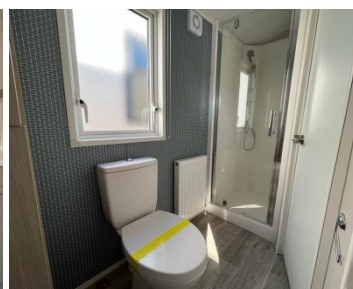

ATLAS POSITANO

DERNIER MODÈLE DISPONIBLE

€ 45.000,-

CARACTÉRISTIQUES

Catégorie	Mobil-homes
Spécifications	Double vitrage, Meublé, Résistant à l'hiver
Chambres à coucher	2
Marque	Atlas
Chauffage	Chauffage central
Statut	Nouveau model 2024

Equipped standard :

- châssis pré galvanisé
- Toit en tuiles, couleur gris anthracite
- Revêtement facade en PVC, couleur de la pierre
- Double vitrage, menuiserie à l'extérieur couleur blanc - gouttières et descentes pluviales couleur blanc
- Résistant à l'hiver
- Chauffage central et chauffage électrique extra
- Vinyl dans tout le mobil-home
- Cuisinier de gaz intégré avec four et extraction - Réfrigérateur et congélateur intégré
- Canapé-lit dans le salon
- Micro-ondes
- Surélever le lit
- Prise électrique salle de bain
- Menuiseries à l'extérieures colorées
- Descentes pluviales noir