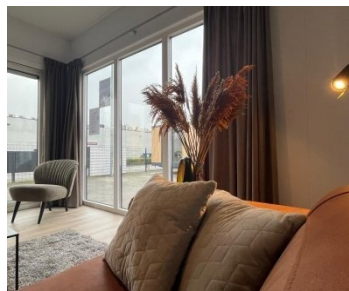

BELGICA CUBE

NOUVEAU À NOTRE EXPO !

€ 89.995,-

CARACTÉRISTIQUES

Catégorie	Chalets
Spécifications	Double vitrage, Résistant à l'hiver, Centrale verwarming
Chambres à coucher	2
Marque	Belgica
Chauffage	Chauffage central
Statut	Nouveau model 2024

Equipement :

Vinyle dans tout le chalet

2 chambres

Double vitrage

Chauffage central

Salle de bain avec douche

Résistant à l'hiver

50m²

Espace de vie :

Belle salle de séjour spacieuse

Hautes fenêtres

Rideaux suspendus

Portes de terrasse

Spots au plafond

Cuisine de luxe :

Réfrigérateur avec compartiment congélateur