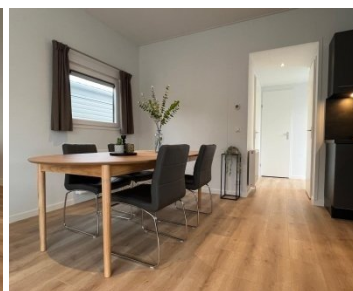

BELGICA CUBE

NOUVEAU À NOTRE EXPO !

€ 89.995,-

CARACTÉRISTIQUES

Catégorie	Chalets
Spécifications	Double vitrage, Résistant à l'hiver, Centrale verwarming
Chambres à coucher	2
Marque	Belgica
Chauffage	Chauffage central
Statut	Nouveau model 2024

Espace de vie :

Belle salle de séjour spacieuse

Hautes fenêtres

Rideaux suspendus

Portes de terrasse

Spots au plafond

Cuisine de luxe :

Réfrigérateur avec compartiment congélateur

Four

Lave-vaisselle

Plaque de cuisson à gaz 4 feux

Hotte aspirante

Fenêtre de cuisine avec stores

Salle de bain :

Douche de pluie

Lavabo avec meuble