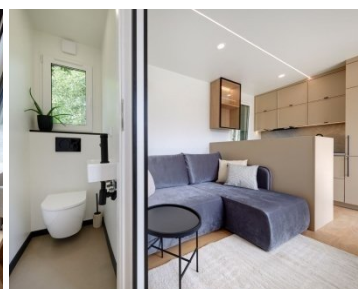

## CARACTÉRISTIQUES

Catégorie	Chalets
Spécifications	Meublé, Résistant à l'hiver, Centrale verwarming
Chambres à coucher	2
Marque	Vero Homes
Statut	Nouveau model 2024

**Equipement :**

2 chambres à coucher  
Dimensions : 10m00 x 4m00  
Triple vitrage  
Entièrement électrique  
Eclairage 100% LED  
Chauffage au sol dans toutes les pièces  
Toilettes séparées  
Portes coulissantes pratiques  
Revêtement de sol en vinyle  
Isolation des murs 10-12cm  
Isolation du sol 30cm  
Isolation du toit 20cm  
Châssis galvanisé entièrement fini  
Prise extérieure  
Bande d'éclairage LED extérieure  
Porte d'entrée extra-large

**Espace de vie avec kitchenette**

Cuisine entièrement aménagée et équipée  
Plaque de cuisson, au choix : gaz, électrique ou induction  
Lave-vaisselle  
Réfrigérateur avec congélateur séparé  
Hotte aspirante  
Four  
Table ronde avec 4 chaises  
Salon d'angle avec fonction lit  
Meubles TV  
Téléviseur 40  
Incluant toute la décoration

**Salle de bain :**

Toilettes suspendues  
Meuble lavabo avec miroir mural  
Etagère pratique  
Douche à effet pluie noir mat  
Douche spacieuse avec porte battante  
Extraction mécanique  
Radiateur sèche-serviettes noir mat  
Meuble colonne  
Prises de courant  
Fenêtre à bascule haute  
Comprend toute la décoration

**Chambre à coucher principale :**

Accès à la chambre par une porte coulissante pratique  
Matelas en mousse HR, certifié oeeka 140cm x 200cm

Meubles de rangement au-dessus du lit  
Tête de lit avec finition velours  
Veilleuses pivotantes  
2 tables de chevet sur pied avec tiroir  
Prises de courant de chaque côté  
Panneau mural avec éclairage LED  
Miroir mural  
Accès au dressing avec porte coulissante  
Dressing avec étagères et penderie  
Lave-linge de marque BEKO  
Chauffe-eau  
Comprend toute la décoration