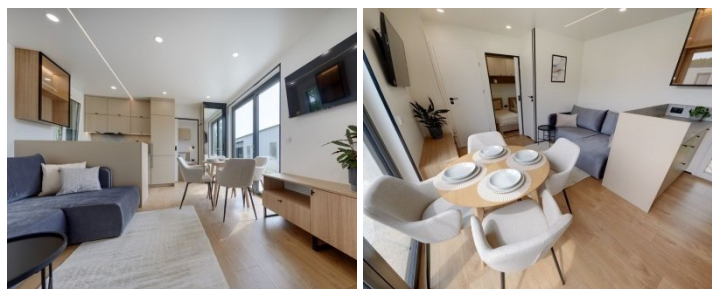

## CARACTÉRISTIQUES

Catégorie	Chalets
Spécifications	Meublé, Résistant à l'hiver, Centrale verwarming
Chambres à coucher	2
Marque	Vero Homes
Statut	Nouveau model 2024

**Equipement :**

2 chambres à coucher  
Dimensions : 10m00 x 4m00  
Triple vitrage  
Entièrement électrique  
Eclairage 100% LED  
Chauffage au sol dans toutes les pièces  
Toilettes séparées  
Portes coulissantes pratiques  
Revêtement de sol en vinyle  
Isolation des murs 10-12cm  
Isolation du sol 30cm  
Isolation du toit 20cm  
Châssis galvanisé entièrement fini  
Prise extérieure  
Bande d'éclairage LED extérieure  
Porte d'entrée extra-large

**Espace de vie avec kitchenette**

Cuisine entièrement aménagée et équipée  
Plaque de cuisson, au choix : gaz, électrique ou induction  
Lave-vaisselle  
Réfrigérateur avec congélateur séparé  
Hotte aspirante  
Four  
Table ronde avec 4 chaises  
Salon d'angle avec fonction lit  
Meubles TV  
Téléviseur 40  
Incluant toute la décoration

**Salle de bain :**

Toilettes suspendues  
Meuble lavabo avec miroir mural  
Etagère pratique  
Douche à effet pluie noir mat  
Douche spacieuse avec porte battante  
Extraction mécanique  
Radiateur sèche-serviettes noir mat  
Meuble colonne  
Prises de courant  
Fenêtre à bascule haute  
Comprend toute la décoration

**Chambre à coucher principale :**

Accès à la chambre par une porte coulissante pratique  
Matelas en mousse HR, certifié oeeka 140cm x 200cm

Meubles de rangement au-dessus du lit  
Tête de lit avec finition velours  
Veilleuses pivotantes  
2 tables de chevet sur pied avec tiroir  
Prises de courant de chaque côté  
Panneau mural avec éclairage LED  
Miroir mural  
Accès au dressing avec porte coulissante  
Dressing avec étagères et penderie  
Lave-linge de marque BEKO  
Chauffe-eau  
Comprend toute la décoration