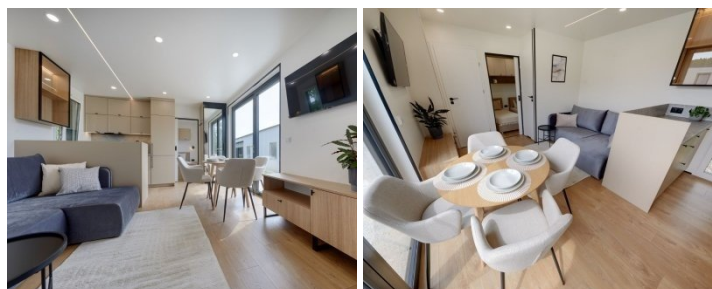

Equipement :

2 chambres à coucher
Dimensions : 10m00 x 4m00
Triple vitrage
Entièrement électrique
Eclairage 100% LED
Chauffage au sol dans toutes les pièces
Toilettes séparées
Portes coulissantes pratiques
Revêtement de sol en vinyle
Isolation des murs 10-12cm
Isolation du sol 30cm
Isolation du toit 20cm
Châssis galvanisé entièrement fini
Prise extérieure
Bande d'éclairage LED extérieure
Porte d'entrée extra-large

Espace de vie avec kitchenette

Cuisine entièrement aménagée et équipée
Plaque de cuisson, au choix : gaz, électrique ou induction
Lave-vaisselle
Réfrigérateur avec congélateur séparé
Hotte aspirante
Four
Table ronde avec 4 chaises
Salon d'angle avec fonction lit
Meubles TV
Téléviseur 40
Incluant toute la décoration

Salle de bain :

Toilettes suspendues
Meuble lavabo avec miroir mural
Etagère pratique
Douche à effet pluie noir mat
Douche spacieuse avec porte battante
Extraction mécanique
Radiateur sèche-serviettes noir mat
Meuble colonne
Prises de courant
Fenêtre à bascule haute
Comprend toute la décoration

Chambre à coucher principale :

Accès à la chambre par une porte coulissante pratique
Matelas en mousse HR, certifié oeeka 140cm x 200cm

Meubles de rangement au-dessus du lit
Tête de lit avec finition velours
Veilleuses pivotantes
2 tables de chevet sur pied avec tiroir
Prises de courant de chaque côté
Panneau mural avec éclairage LED
Miroir mural
Accès au dressing avec porte coulissante
Dressing avec étagères et penderie
Lave-linge de marque BEKO
Chauffe-eau
Comprend toute la décoration