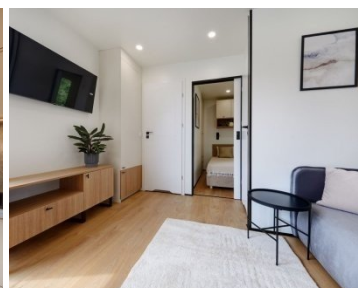

Equipement :

2 chambres à coucher
Dimensions : 10m00 x 4m00
Triple vitrage
Entièrement électrique
Eclairage 100% LED
Chauffage au sol dans toutes les pièces
Toilettes séparées
Portes coulissantes pratiques
Revêtement de sol en vinyle
Isolation des murs 10-12cm
Isolation du sol 30cm
Isolation du toit 20cm
Châssis galvanisé entièrement fini
Prise extérieure
Bande d'éclairage LED extérieure
Porte d'entrée extra-large

Espace de vie avec kitchenette

Cuisine entièrement aménagée et équipée
Plaque de cuisson, au choix : gaz, électrique ou induction
Lave-vaisselle
Réfrigérateur avec congélateur séparé
Hotte aspirante
Four
Table ronde avec 4 chaises
Salon d'angle avec fonction lit
Meubles TV
Téléviseur 40
Incluant toute la décoration

Salle de bain :

Toilettes suspendues
Meuble lavabo avec miroir mural
Etagère pratique
Douche à effet pluie noir mat
Douche spacieuse avec porte battante
Extraction mécanique
Radiateur sèche-serviettes noir mat
Meuble colonne
Prises de courant
Fenêtre à bascule haute
Comprend toute la décoration

Chambre à coucher principale :

Accès à la chambre par une porte coulissante pratique
Matelas en mousse HR, certifié oeeka 160cm x 200cm

Meubles de rangement au-dessus du lit
Tête de lit avec finition velours
Veilleuses pivotantes
2 tables de chevet sur pied avec tiroir
Prises de courant de chaque côté
Panneau mural avec éclairage LED
Miroir mural
Accès au dressing avec porte coulissante
Dressing avec étagères et penderie
Lave-linge de marque BEKO
Chauffe-eau
Comprend toute la décoration