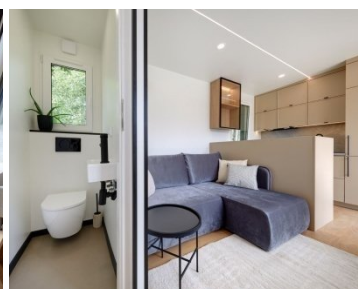

Equipement :

2 chambres à coucher
Dimensions : 10m00 x 4m00
Triple vitrage
Entièrement électrique
Eclairage 100% LED
Chauffage au sol dans toutes les pièces
Toilettes séparées
Portes coulissantes pratiques
Revêtement de sol en vinyle
Isolation des murs 10-12cm
Isolation du sol 30cm
Isolation du toit 20cm
Châssis galvanisé entièrement fini
Prise extérieure
Bande d'éclairage LED extérieure
Porte d'entrée extra-large

Espace de vie avec kitchenette

Cuisine entièrement aménagée et équipée
Plaque de cuisson, au choix : gaz, électrique ou induction
Lave-vaisselle
Réfrigérateur avec congélateur séparé
Hotte aspirante
Four
Table ronde avec 4 chaises
Salon d'angle avec fonction lit
Meubles TV
Téléviseur 40
Incluant toute la décoration

Salle de bain :

Toilettes suspendues
Meuble lavabo avec miroir mural
Etagère pratique
Douche à effet pluie noir mat
Douche spacieuse avec porte battante
Extraction mécanique
Radiateur sèche-serviettes noir mat
Meuble colonne
Prises de courant
Fenêtre à bascule haute
Comprend toute la décoration

Chambre à coucher principale :

Accès à la chambre par une porte coulissante pratique
Matelas en mousse HR, certifié oeeka 140cm x 200cm

Meubles de rangement au-dessus du lit
Tête de lit avec finition velours
Veilleuses pivotantes
2 tables de chevet sur pied avec tiroir
Prises de courant de chaque côté
Panneau mural avec éclairage LED
Miroir mural
Accès au dressing avec porte coulissante
Dressing avec étagères et penderie
Lave-linge de marque BEKO
Chauffe-eau
Comprend toute la décoration