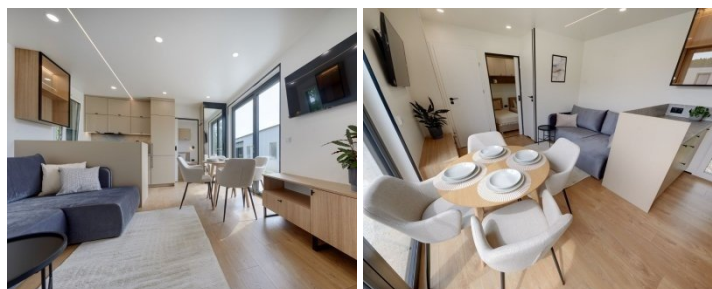

Equipement :

2 chambres à coucher
Dimensions : 10m00 x 4m00
Triple vitrage
Entièrement électrique
Eclairage 100% LED
Chauffage au sol dans toutes les pièces
Toilettes séparées
Portes coulissantes pratiques
Revêtement de sol en vinyle
Isolation des murs 10-12cm
Isolation du sol 30cm
Isolation du toit 20cm
Châssis galvanisé entièrement fini
Prise extérieure
Bande d'éclairage LED extérieure
Porte d'entrée extra-large

Espace de vie avec kitchenette

Cuisine entièrement aménagée et équipée
Plaque de cuisson, au choix : gaz, électrique ou induction
Lave-vaisselle
Réfrigérateur avec congélateur séparé
Hotte aspirante
Four
Table ronde avec 4 chaises
Salon d'angle avec fonction lit
Meubles TV
Téléviseur 40
Incluant toute la décoration

Salle de bain :

Toilettes suspendues
Meuble lavabo avec miroir mural
Etagère pratique
Douche à effet pluie noir mat
Douche spacieuse avec porte battante
Extraction mécanique
Radiateur sèche-serviettes noir mat
Meuble colonne
Prises de courant
Fenêtre à bascule haute
Comprend toute la décoration

Chambre à coucher principale :

Accès à la chambre par une porte coulissante pratique
Matelas en mousse HR, certifié oeeka 160cm x 200cm

Meubles de rangement au-dessus du lit
Tête de lit avec finition velours
Veilleuses pivotantes
2 tables de chevet sur pied avec tiroir
Prises de courant de chaque côté
Panneau mural avec éclairage LED
Miroir mural
Accès au dressing avec porte coulissante
Dressing avec étagères et penderie
Lave-linge de marque BEKO
Chauffe-eau
Comprend toute la décoration