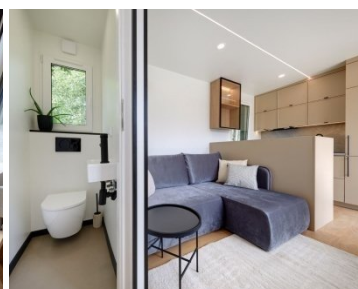

Equipement :

2 chambres à coucher
Dimensions : 10m00 x 4m00
Triple vitrage
Entièrement électrique
Eclairage 100% LED
Chauffage au sol dans toutes les pièces
Toilettes séparées
Portes coulissantes pratiques
Revêtement de sol en vinyle
Isolation des murs 10-12cm
Isolation du sol 30cm
Isolation du toit 20cm
Châssis galvanisé entièrement fini
Prise extérieure
Bande d'éclairage LED extérieure
Porte d'entrée extra-large

Espace de vie avec kitchenette

Cuisine entièrement aménagée et équipée
Plaque de cuisson, au choix : gaz, électrique ou induction
Lave-vaisselle
Réfrigérateur avec congélateur séparé
Hotte aspirante
Four
Table ronde avec 4 chaises
Salon d'angle avec fonction lit
Meubles TV
Téléviseur 40
Incluant toute la décoration

Salle de bain :

Toilettes suspendues
Meuble lavabo avec miroir mural
Etagère pratique
Douche à effet pluie noir mat
Douche spacieuse avec porte battante
Extraction mécanique
Radiateur sèche-serviettes noir mat
Meuble colonne
Prises de courant
Fenêtre à bascule haute
Comprend toute la décoration

Chambre à coucher principale :

Accès à la chambre par une porte coulissante pratique
Matelas en mousse HR, certifié oeeka 160cm x 200cm

Meubles de rangement au-dessus du lit
Tête de lit avec finition velours
Veilleuses pivotantes
2 tables de chevet sur pied avec tiroir
Prises de courant de chaque côté
Panneau mural avec éclairage LED
Miroir mural
Accès au dressing avec porte coulissante
Dressing avec étagères et penderie
Lave-linge de marque BEKO
Chauffe-eau
Comprend toute la décoration