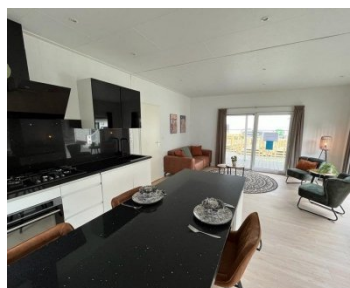

Ce magnifique chalet Duo neuf et moderne est idéal pour les séjours récréatifs et la résidence permanente. Si vous recherchez beaucoup d'espace et de confort dans un chalet, un chalet Duo est un excellent choix. C'est le modèle d'exposition qui peut être placé au sein du parc à chalets Ter Heide.

ÉQUIPEMENT :

- Résistant à l'hiver avec double vitrage et chauffage central avec radiateurs
- Spacieuse salle de bains de luxe avec grande douche, lavabo avec meuble et toilettes suspendues
- Cuisine spacieuse et moderne entièrement équipée avec lave-vaisselle et grand réfrigérateur-congélateur
- 2 chambres avec beaucoup de rangements grâce aux grands placards intégrés
- Buanderie pour lave-linge et sèche-linge * WC séparé
- Séjour spacieux et lumineux avec baies vitrées coulissantes * Belle terrasse couverte