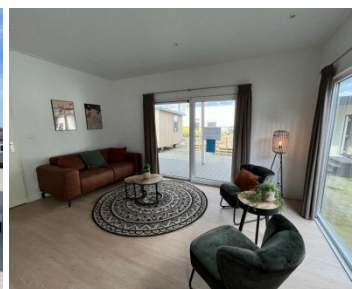

BELGICA IBIZA CHALET

CARACTÉRISTIQUES

Catégorie	Chalets, Maison de soins informels
Spécifications	Double vitrage, Résistant à l'hiver
Chambres à coucher	2
Marque	Belgica
Chauffage	Chauffage central
Statut	Nouveau model 2024

Ce magnifique chalet Duo neuf et moderne est idéal pour les séjours récréatifs et la résidence permanente. Si vous recherchez beaucoup d'espace et de confort dans un chalet, un chalet Duo est un excellent choix. C'est le modèle d'exposition qui peut être placé au sein du parc à chalets Ter Heide.

ÉQUIPEMENT :

- Résistant à l'hiver avec double vitrage et chauffage central avec radiateurs
- Spacieuse salle de bains de luxe avec grande douche, lavabo avec meuble et toilettes suspendues
- Cuisine spacieuse et moderne entièrement équipée avec lave-vaisselle et grand réfrigérateur-congélateur
- 2 chambres avec beaucoup de rangements grâce aux grands placards intégrés
- Buanderie pour lave-linge et sèche-linge * WC séparé
- Séjour spacieux et lumineux avec baies vitrées coulissantes * Belle terrasse couverte