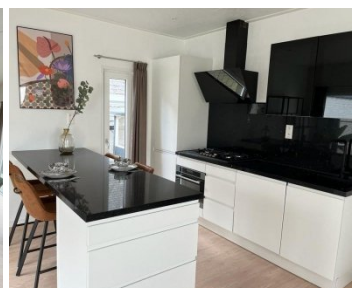

BELGICA IBIZA CHALET

CARACTÉRISTIQUES

Catégorie	Chalets, Maison de soins informels
Spécifications	Double vitrage, Résistant à l'hiver
Chambres à coucher	2
Marque	Belgica
Chauffage	Chauffage central
Statut	Nouveau model 2024

Ce magnifique chalet Duo neuf et moderne est idéal pour les séjours récréatifs et la résidence permanente. Si vous recherchez beaucoup d'espace et de confort dans un chalet, un chalet Duo est un excellent choix. C'est le modèle d'exposition qui peut être placé au sein du parc à chalets Ter Heide.

ÉQUIPEMENT :

- Résistant à l'hiver avec double vitrage et chauffage central avec radiateurs
- Spacieuse salle de bains de luxe avec grande douche, lavabo avec meuble et toilettes suspendues
- Cuisine spacieuse et moderne entièrement équipée avec lave-vaisselle et grand réfrigérateur-congélateur
- 2 chambres avec beaucoup de rangements grâce aux grands placards intégrés
- Buanderie pour lave-linge et sèche-linge * WC séparé
- Séjour spacieux et lumineux avec baies vitrées coulissantes * Belle terrasse couverte