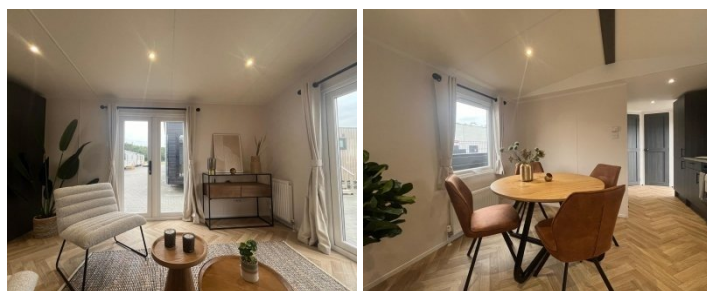

## CARACTÉRISTIQUES

Catégorie	Mobil-homes
Spécifications	Double vitrage, Résistant à l'hiver, Centrale verwarming
Chambres à coucher	2
Marque	Belgica
Chauffage	Chauffage central
Statut	Nouveau model 2024

Équipement :

Finition extérieure gris anthracite

Façade en bois imprégné

Résistant à l'hiver

Double vitrage

Chauffage central

Stratifié à chevrons

Dimensions : 12m00 x 3m70

Salle de bain :

Douche spacieuse avec porte coulissante

WC

Lavabo avec placard

Armoire suspendue

Radiateur sèche-serviettes design noir mat

Chambre principale

Lit double