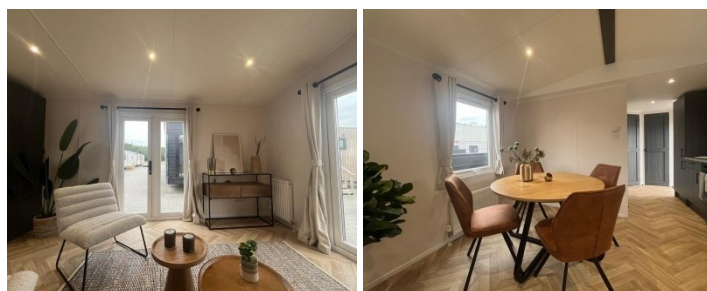

BELGICA LODGE

ONMIDDELIJK BESCHIKBAAR

€ 56.995,-

CARACTÉRISTIQUES

Catégorie	Mobil-homes
Spécifications	Double vitrage, Résistant à l'hiver, Centrale verwarming
Chambres à coucher	2
Marque	Belgica
Chauffage	Chauffage central
Statut	Nouveau model 2024

Équipement :

Finition extérieure gris anthracite

Façade en bois imprégné

Résistant à l'hiver

Double vitrage

Chauffage central

Stratifié à chevrons

Dimensions : 12m00 x 3m70

Salle de bain :

Douche spacieuse avec porte coulissante

WC

Lavabo avec placard

Armoire suspendue

Radiateur sèche-serviettes design noir mat

Chambre principale

Lit double