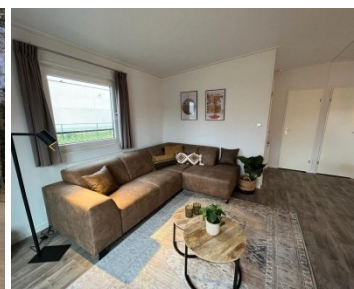

## CARACTÉRISTIQUES

Catégorie	Chalets, Maison de soins informels
Spécifications	Double vitrage, Résistant à l'hiver
Chambres à coucher	2
Marque	Belgica
Chauffage	Chauffage central
Statut	Nouveau

Ce magnifique chalet Duo neuf est idéal pour les séjours récréatifs et la résidence permanente. Si vous recherchez beaucoup d'espace et de confort dans un chalet, un chalet Duo est un excellent choix. C'est le modèle d'exposition qui peut être placé au sein du parc à chalets Ter Heide.

## ÉQUIPEMENT :

Résistant à l'hiver avec double vitrage et chauffage central avec radiateurs

- Spacieuse salle de bains de luxe avec grande douche, lavabo avec meuble et toilettes suspendues
- Cuisine spacieuse et moderne entièrement équipée avec lave-vaisselle et grand réfrigérateur-congélateur
- 2 chambres avec beaucoup d'espace de rangement grâce aux grands placards intégrés
- Buanderie pour machine à laver et sèche-linge
- Salon spacieux et lumineux avec foyer et portes de terrasse ouvrantes