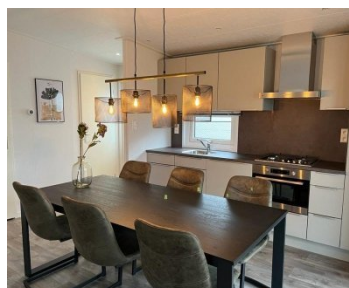

## CARACTÉRISTIQUES

Catégorie	Chalets, Maison de soins informels
Spécifications	Double vitrage, Résistant à l'hiver
Chambres à coucher	2
Marque	Belgica
Chauffage	Chauffage central
Statut	Nouveau

Ce magnifique chalet Duo neuf est idéal pour les séjours récréatifs et la résidence permanente. Si vous recherchez beaucoup d'espace et de confort dans un chalet, un chalet Duo est un excellent choix. C'est le modèle d'exposition qui peut être placé au sein du parc à chalets Ter Heide.

## ÉQUIPEMENT :

Résistant à l'hiver avec double vitrage et chauffage central avec radiateurs

- Spacieuse salle de bains de luxe avec grande douche, lavabo avec meuble et toilettes suspendues
- Cuisine spacieuse et moderne entièrement équipée avec lave-vaisselle et grand réfrigérateur-congélateur
- 2 chambres avec beaucoup d'espace de rangement grâce aux grands placards intégrés
- Buanderie pour machine à laver et sèche-linge
- Salon spacieux et lumineux avec foyer et portes de terrasse ouvrantes