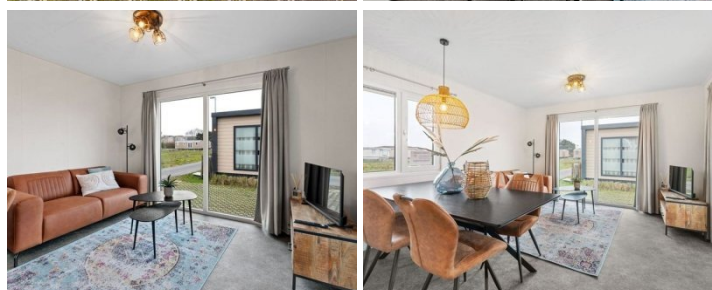

BELGICA SEA COTTAGE

DÉJÀ INSTALLÉ ET CONNECTÉ !

CARACTÉRISTIQUES

Catégorie	Chalets
Spécifications	Double vitrage, Résistant à l'hiver, Entièrement électrique
Chambres à coucher	3
Marque	Belgica
Statut	Nouveau model 2024