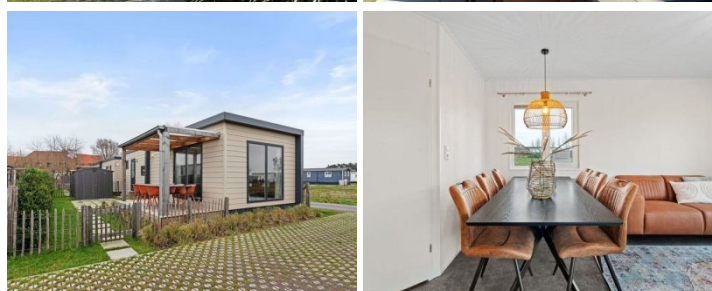

BELGICA SEA COTTAGE

DÉJÀ INSTALLÉ ET CONNECTÉ !

CARACTÉRISTIQUES

Catégorie	Chalets
Spécifications	Double vitrage, Résistant à l'hiver, Entièrement électrique
Chambres à coucher	3
Marque	Belgica
Statut	Nouveau model 2024

Le Chalet Belgica Sea Cottage est un chalet entièrement électrique pour 6 personnes avec 3 chambres.

- * Salon spacieux avec salle à manger,
- * cuisine entièrement équipée (lave-vaisselle, plaque vitrocéramique, four combiné)
- * une chambre principale, une deuxième chambre avec des lits jumeaux, une troisième chambre avec des lits superposés et une salle de bain !

Les matériaux et les couleurs chaudes et tendance créent une atmosphère chaleureuse dans votre propre endroit au bord de la mer !

Ces chalets sont prêts à l'emploi, clé sur porte livrée avec jardin paysager, clôture, terrasse avec auvent, sous-couche, Quoi de mieux que de profiter d'une soirée d'été depuis sa terrasse couverte ?