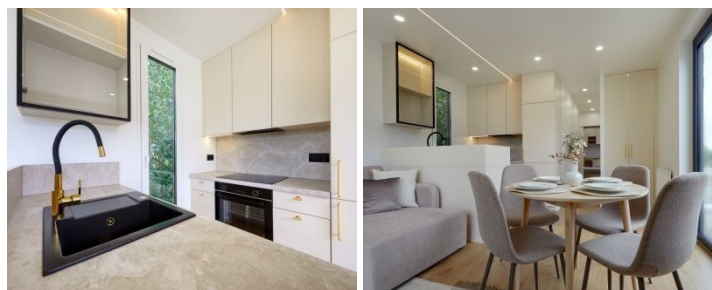

BELGICA SERENITY BY VERO HOMES

LIGNE THERMOLUX AVANCÉE

€ 99.995,-

CARACTÉRISTIQUES

Catégorie	Chalets
Spécifications	Meublé, Résistant à l'hiver, Centrale verwarming
Chambres à coucher	2
Marque	Belgica
Chauffage	Chauffage central
Statut	Nouveau model 2024