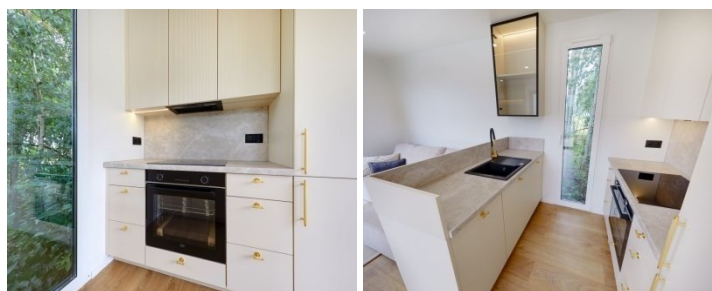

BELGICA SERENITY BY VERO HOMES

LIGNE THERMOLUX AVANCÉE

€ 99.995,-

CARACTÉRISTIQUES

Catégorie	Chalets
Spécifications	Meublé, Résistant à l'hiver, Centrale verwarming
Chambres à coucher	2
Marque	Belgica
Chauffage	Chauffage central
Statut	Nouveau model 2024