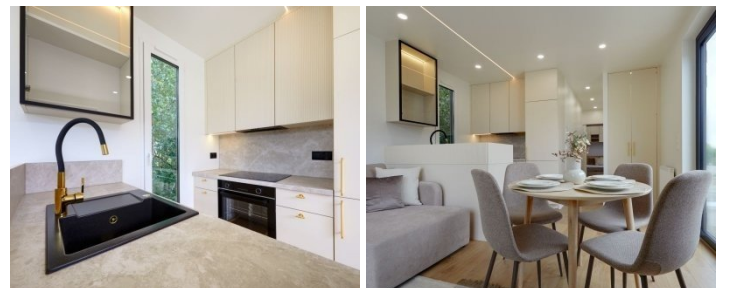

BELGICA SERENITY BY VERO HOMES

LIGNE THERMOLUX AVANCÉE

€ 99.995,-

CARACTÉRISTIQUES

Catégorie	Chalets
Spécifications	Meublé, Résistant à l'hiver, Centrale verwarming
Chambres à coucher	2
Marque	Belgica
Chauffage	Chauffage central
Statut	Nouveau model 2024