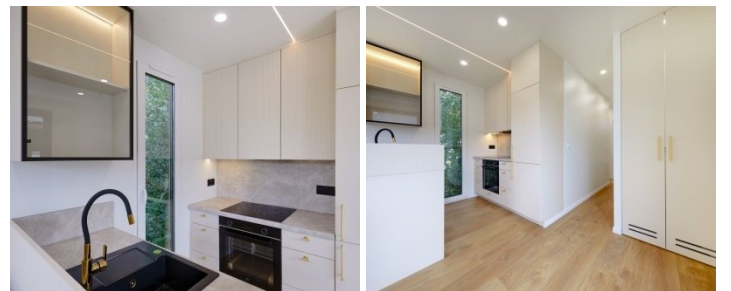

BELGICA SERENITY BY VERO HOMES

LIGNE THERMOLUX AVANCÉE

€ 99.995,-

CARACTÉRISTIQUES

Catégorie	Chalets
Spécifications	Meublé, Résistant à l'hiver, Centrale verwarming
Chambres à coucher	2
Marque	Belgica
Chauffage	Chauffage central
Statut	Nouveau model 2024