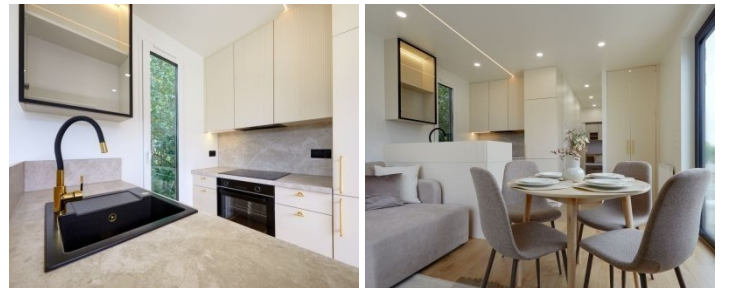

BELGICA SERENITY BY VERO HOMES

LIGNE THERMOLUX AVANCÉE

€ 99.995,-

CARACTÉRISTIQUES

Catégorie	Chalets
Spécifications	Meublé, Résistant à l'hiver, Centrale verwarming
Chambres à coucher	2
Marque	Belgica
Chauffage	Chauffage central
Statut	Nouveau model 2024