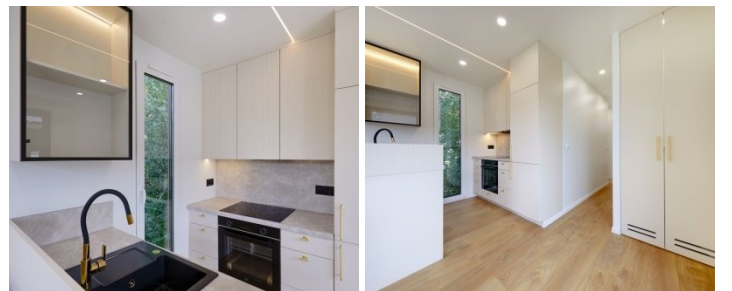

BELGICA SERENITY BY VERO HOMES

LIGNE THERMOLUX AVANCÉE

€ 99.995,-

CARACTÉRISTIQUES

Catégorie	Chalets
Spécifications	Meublé, Résistant à l'hiver, Centrale verwarming
Chambres à coucher	2
Marque	Belgica
Chauffage	Chauffage central
Statut	Nouveau model 2024