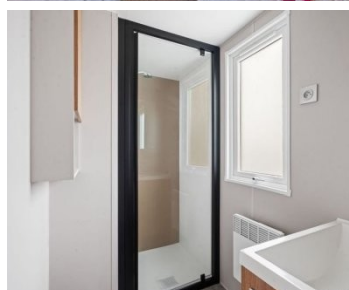

BELGICA SUMMER DREAM AZURE

DÉJÀ INSTALLÉ ET CONNECTÉ !

€ 75.000,-

CARACTÉRISTIQUES

Catégorie	Chalets
Spécifications	Double vitrage, Meublé, Résistant à l'hiver, Entièrement électrique, Centrale verwarming, panneaux solaires
Chambres à coucher	3
Marque	Belgica
Chauffage	Chauffage central
Statut	Onze nieuwe projecten