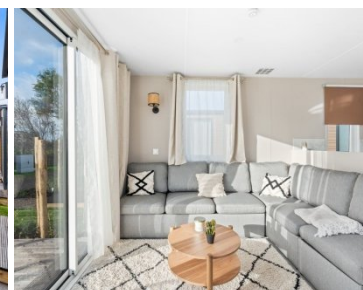

BELGICA SUMMER DREAM BEACH

DÉJÀ INSTALLÉ ET CONNECTÉ !

CARACTÉRISTIQUES

Catégorie	Chalets
Spécifications	Double vitrage, Meublé, Résistant à l'hiver, Entièrement électrique, panneaux solaires
Chambres à coucher	2
Marque	Belgica
Statut	Nouveau model 2024