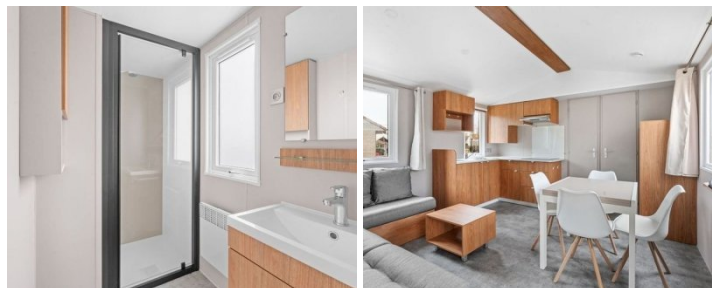

**Salon :**

- Canapé d'angle avec espace de rangement, canapé-lit intégré 130x190 cm. Traité contre les taches et les acariens.
- Lampe suspendue à l'angle du canapé.
- Table basse rectangulaire en bois.
- 2 étagères au-dessus du canapé.
- Support TV avec étagère en dessous.
- Prise électrique avec 2 ports USB

**Coin repas :**

- Table ergonomique 80x80 cm avec rallonge intégrée 160x80 cm.
- 4 chaises avec base en bois et assise souple en polyvinyle blanc.
- Chauffage électrique 1000 W.
- Miroir dans le couloir.

**Cuisine :**

- Plaque de cuisson au gaz 4 feux en acier inoxydable avec dosseret en verre blanc.
- Hotte aspirante en acier inoxydable.
- Réfrigérateur-congélateur 2 portes 207 L (166 L + 41 L), inox.
- Raccordement pour lave-vaisselle.
- Evier en inox avec égouttoir et robinetterie design.
- Nombreux rangements et grand placard avec 3 tiroirs à casseroles.
- Placard pour micro-ondes.
- Store en toile sur la fenêtre.
- Chaudière hydroélectrique.

**Salle de bains :**

- Receveur de douche 80x80 cm avec surface lisse et soyeuse et seuil très bas.
- Meuble sous-lavabo sur pieds avec étagère au-dessus, avec porte-serviettes.
- Meuble haut avec porte.
- Fenêtre avec rideau de filet fermé pour une intimité optimale.
- Toilettes séparées.
- Possibilité de branchement d'un lave-linge dans les toilettes.