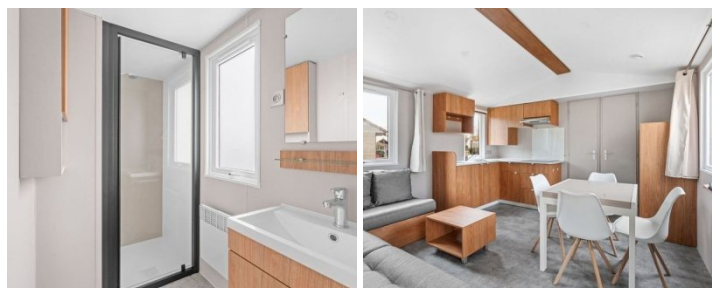

Salon :

- Canapé d'angle avec espace de rangement, canapé-lit intégré 130x190 cm. Traité contre les taches et les acariens.
- Lampe suspendue à l'angle du canapé.
- Table basse rectangulaire en bois.
- 2 étagères au-dessus du canapé.
- Support TV avec étagère en dessous.
- Prise électrique avec 2 ports USB

Coin repas :

- Table ergonomique 80x80 cm avec rallonge intégrée 160x80 cm.
- 4 chaises avec base en bois et assise souple en polyvinyle blanc.
- Chauffage électrique 1000 W.
- Miroir dans le couloir.

Cuisine :

- Plaque de cuisson au gaz 4 feux en acier inoxydable avec dosseret en verre blanc.
- Hotte aspirante en acier inoxydable.
- Réfrigérateur-congélateur 2 portes 207 L (166 L + 41 L), inox.
- Raccordement pour lave-vaisselle.
- Evier en inox avec égouttoir et robinetterie design.
- Nombreux rangements et grand placard avec 3 tiroirs à casseroles.
- Placard pour micro-ondes.
- Store en toile sur la fenêtre.
- Chaudière hydroélectrique.

Salle de bains :

- Receveur de douche 80x80 cm avec surface lisse et soyeuse et seuil très bas.
- Meuble sous-lavabo sur pieds avec étagère au-dessus, avec porte-serviettes.
- Meuble haut avec porte.
- Fenêtre avec rideau de filet fermé pour une intimité optimale.
- Toilettes séparées.
- Possibilité de branchement d'un lave-linge dans les toilettes.