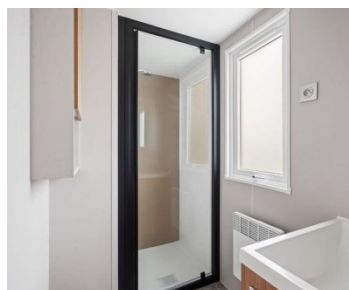

Salon :

- Canapé d'angle avec espace de rangement, canapé-lit intégré 130x190 cm. Tissu traité contre les taches et les acariens.
- 2 étagères au-dessus du canapé.
- Lampe suspendue à l'angle du canapé.
- Table basse rectangulaire en bois.
- Support TV avec étagère en dessous.
- Prise électrique avec 2 ports USB.

Cuisine :

- Plaque de cuisson au gaz 4 feux en acier inoxydable avec dosseret en verre blanc.
- Hotte aspirante en acier inoxydable.
- Réfrigérateur-congélateur 2 portes 207 L (166 L + 41 L), inox.
- Raccordement pour lave-vaisselle.
- Evier en inox avec égouttoir et robinetterie design.
- Nombreux rangements et grand placard avec 3 tiroirs à casseroles.
- Placard pour micro-ondes.
- Store en toile sur la fenêtre.
- Chaudière hydroélectrique

Chambre principale :

- Lit 140x190 cm, matelas en mousse anti-allergique, haute résilience 35 kg/m³, certifié OEKO-TEX.
- Sommier à 18 lattes et pieds hauts.
- Grande tête de lit protectrice.
- 2 tables de chevet séparées.
- Meuble suspendu en tête de lit avec 2 portes et 1 placard ouvert.
- Armoire avec étagères et penderie.
- Store occultant combiné.

- Armoire à 1 porte pour les vêtements.

- Store occultant combiné.

Salle de bains :

- Receveur de douche 80x80 cm avec surface lisse et soyeuse et seuil très bas.
- Meuble sous-lavabo sur pieds avec étagère au-dessus, avec porte-serviettes.
- Meuble haut avec porte.
- Fenêtre avec rideau de filet fermé pour une intimité optimale.
- Toilettes séparées.
- Porte-brosse dans les toilettes.
- Raccordement pour machine à laver dans les toilettes en option.