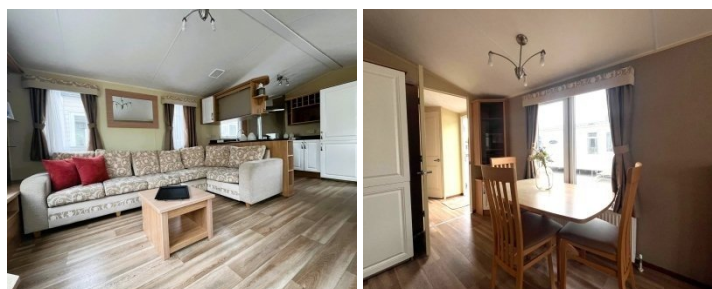

## EQUIPEMENT :

- 2 chambres
- Double vitrage
- Chauffage central
- Entièrement meublé
- Pièce de rangement dans le hall d'entrée
- 11m40 x 3m70

---

## ESPACE DE VIE :

- Salon spacieux
- Grand canapé en L
- Petite table basse
- Meuble TV
- Cheminée

---

## CUISINE :

- Table à manger avec 3 chaises
- Cuisine équipée
- Foyer au gaz avec plaque de cuisson anti-éclaboussures
- Hotte aspirante en acier inoxydable
- Four et grill
- Armoire à micro-ondes
- Grand réfrigérateur avec congélateur séparé

## GRANDE CHAMBRE À COUCHER :

- Lit double
- 2 tables de chevet séparées
- Espace de rangement au-dessus du lit
- Accès aux toilettes séparées
- Grandes armoires avec portes harmoniques et miroir

---