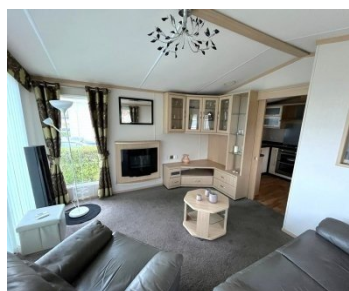

Équipement :

2 chambres à coucher

Double vitrage

Dimensions 12 m² x 3,95 m

Résistant à l'hiver

Chauffage central

Toit en tuiles

Climatisation/pompe à chaleur

Portes-fenêtres

Salon confortable

Stores vénitiens réglables

Armoire d'angle avec portes vitrées

Table basse assortie

Cuisine :

Cuisinière à gaz avec plaque anti-éclaboussures

Hotte aspirante en acier inoxydable

Radiateur sèche-serviettes

Lavabo pratique avec meuble

Toilettes

Chambre principale :

Chambre double spacieuse

Lit double avec tête de lit

Armoires murales pour un espace de rangement optimal

Fenêtres équipées de voilages et de rideaux

Accès à la salle de bains séparée

Grand dressing intégré

Chambre d'amis :

Chambre à coucher pratique

2 lits séparés

Table de chevet centrale

Armoire double

Armoire d'angle pour la télévision