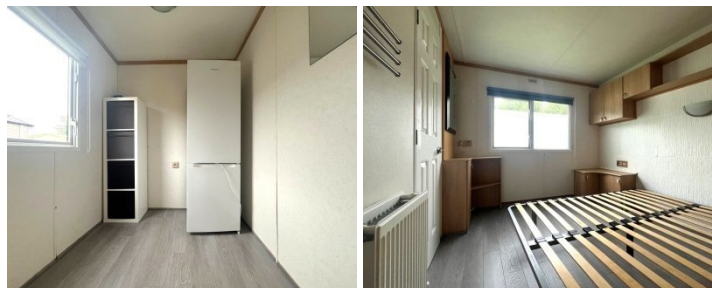

## CARACTÉRISTIQUES

Catégorie	Mobil-homes
Spécifications	Double vitrage, Résistant à l'hiver, Centrale verwarming, Aircó
Chambres à coucher	2
Marque	Carnaby
Statut	Déjà affilié

Equipement :

2 chambres

Double vitrage

Accès à l'extérieur

Support TV avec écran Led

Fenêtres équipées de stores duo

Cheminée électrique

Cuisine

Cuisine bien équipée avec appareils électroménagers

Four avec plaque de cuisson à gaz à 4 feux

Lave-vaisselle

Four à micro-ondes

Nombreux placards

Table avec 4 chaises

Salle de bain spacieuse :

Douche avec porte harmonica

Toilette

Lavabo avec meuble

Chambre à coucher :

Lit double (sans matelas)

Placard au-dessus du lit

Armoires avec penderie et tiroirs

Accès à la salle de bains depuis la chambre

Chambre d'amis :

Grand réfrigérateur avec compartiment congélateur séparé

Armoire de rangement Ikea avec paniers de rangement