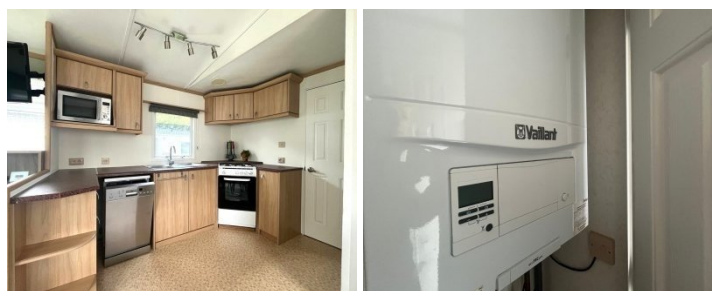

## CARACTÉRISTIQUES

Catégorie	Mobil-homes
Spécifications	Double vitrage, Résistant à l'hiver, Centrale verwarming, Aircó
Chambres à coucher	2
Marque	Carnaby
Statut	Déjà affilié

Equipement :

2 chambres

Double vitrage

Accès à l'extérieur

Support TV avec écran Led

Fenêtres équipées de stores duo

Cheminée électrique

Cuisine

Cuisine bien équipée avec appareils électroménagers

Four avec plaque de cuisson à gaz à 4 feux

Lave-vaisselle

Four à micro-ondes

Nombreux placards

Table avec 4 chaises

Salle de bain spacieuse :

Douche avec porte harmonica

Toilette

Lavabo avec meuble

Chambre à coucher :