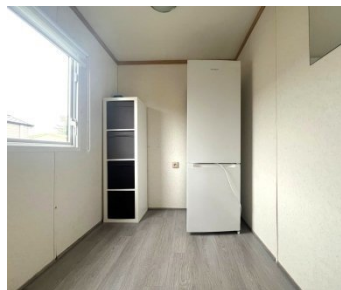

Equipement :

2 chambres

Double vitrage

Chauffage central sur radiateurs

Climatisation

Entièrement clôturé

Terrasse paysagée avec table et chaises de jardin

Maison de jardin en bois

Espace de vie :

Salon spacieux

Équipé de l'air conditionné

Accès à l'extérieur

Support TV avec écran Led

Fenêtres équipées de stores duo

Cheminée électrique

Cuisine

Cuisine bien équipée avec appareils électroménagers

Four avec plaque de cuisson à gaz à 4 feux

Lave-vaisselle

Four à micro-ondes

Nombreux placards

Table avec 4 chaises

Salle de bain spacieuse :

Douche avec porte harmonica

Toilette

Lavabo avec meuble

Chambre à coucher :

Lit double (sans matelas)

Placard au-dessus du lit

Armoires avec penderie et tiroirs

Accès à la salle de bains depuis la chambre

Chambre d'amis :