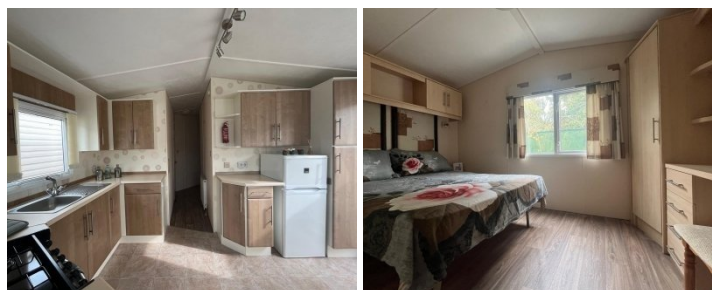

## CARACTÉRISTIQUES

Catégorie	Mobil-homes
Spécifications	Double vitrage, Meublé, Résistant à l'hiver, Centrale verwarming
Chambres à coucher	2
Marque	Cosalt
Chauffage	Chauffage central
Statut	Occasion

## UITRUSTING :

- Dubbele beglazing
  - Centrale verwarming
  - 2 slaapkamers
  - Volledig gemeubileerd
  - 11m00 x 3m70
- 

## LEEFRUIMTE :

- Ruime woonkamer met grote zitbank en sfeerhaard
  - Ingerichte keuken
  - Gezellige eethoek
  - Extra slaappleats in de zitbank
- 