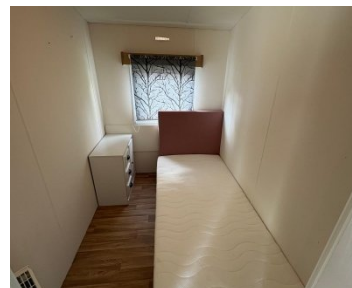

Vous recherchez un mobil-home prêt à emménager ? Ce modèle Delta est disponible immédiatement et prêt à vous accueillir très prochainement.

Équipements :

2 chambres
Double vitrage
Dimensions : 11,00 m x 3,70 m
Adapté à l'hiver
Chauffage central
Toit en tuiles
Jardin aménagé + petite terrasse

Pièce à vivre :

Salon confortable et lumineux
Canapé 2 places confortable
Cheminée d'ambiance
Table basse et pouf assortis
Fenêtres équipées de stores à double enrouleur

Cuisine :

Cuisinière à gaz 4 feux
Réfrigérateur avec compartiment congélateur séparé

Salle de bains :

Salle de bains avec douche à l'italienne
Fenêtres équipées de stores à double volet
Lavabo
Toilettes

Chambre principale :

Chambre double spacieuse
Deux armoires encastrées
Accès aux toilettes séparées

Chambre d'amis :

Lit simple
Table de chevet

Ce mobil-home est déjà installé et raccordé sur la parcelle 375 à Breebos.

Le loyer annuel pour cette parcelle s'élève à 6 290 € par an