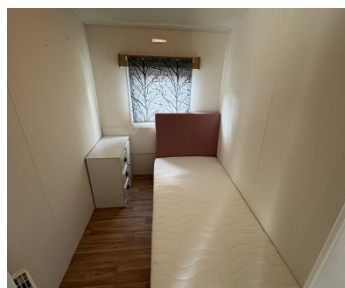

Vous recherchez un mobil-home prêt à emménager ? Ce modèle Delta est disponible immédiatement et prêt à vous accueillir très prochainement.

Équipements :

2 chambres
Double vitrage
Dimensions : 11,00 m x 3,70 m
Adapté à l'hiver
Chauffage central
Toit en tuiles
Jardin aménagé + petite terrasse

Pièce à vivre :

Salon confortable et lumineux
Canapé 2 places confortable
Cheminée d'ambiance
Table basse et pouf assortis
Fenêtres équipées de stores à double enrouleur

Cuisine :

Cuisinière à gaz 4 feux
Réfrigérateur avec compartiment congélateur séparé

Salle de bains :

Salle de bains avec douche à l'italienne
Fenêtres équipées de stores à double volet
Lavabo
Toilettes

Chambre principale :

Chambre double spacieuse
Deux armoires encastrées
Accès aux toilettes séparées

Chambre d'amis :

Lit simple
Table de chevet

Ce mobil-home est déjà installé et raccordé sur la parcelle 375 à Breebos.

Le loyer annuel pour cette parcelle s'élève à 6 290 € par an