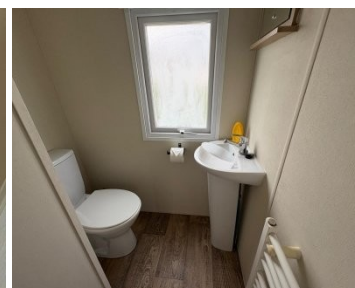

Vous recherchez un mobil-home prêt à emménager ? Ce modèle Delta est disponible immédiatement et prêt à vous accueillir très prochainement.

Équipements :

2 chambres
Double vitrage
Dimensions : 11,00 m x 3,70 m
Adapté à l'hiver
Chauffage central
Toit en tuiles
Jardin aménagé + petite terrasse

Pièce à vivre :

Salon confortable et lumineux
Canapé 2 places confortable
Cheminée d'ambiance
Table basse et pouf assortis
Fenêtres équipées de stores à double enrouleur

Cuisine :

Cuisinière à gaz 4 feux
Réfrigérateur avec compartiment congélateur séparé

Salle de bains :

Salle de bains avec douche à l'italienne
Fenêtres équipées de stores à double volet
Lavabo
Toilettes

Chambre principale :

Chambre double spacieuse
Deux armoires encastrées
Accès aux toilettes séparées

Chambre d'amis :

Lit simple
Table de chevet

Ce mobil-home est déjà installé et raccordé sur la parcelle 375 à Breebos.

Le loyer annuel pour cette parcelle s'élève à 6 290 € par an