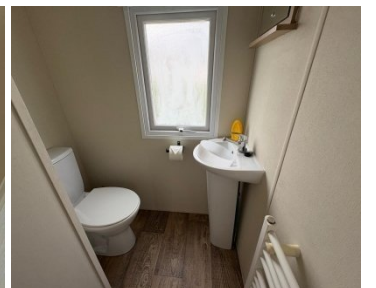

Vous recherchez un mobil-home prêt à emménager ? Ce modèle Delta est disponible immédiatement et prêt à vous accueillir très prochainement.

Équipements :

2 chambres
Double vitrage
Dimensions : 11,00 m x 3,70 m
Adapté à l'hiver
Chauffage central
Toit en tuiles
Jardin aménagé + petite terrasse

Pièce à vivre :

Salon confortable et lumineux
Canapé 2 places confortable
Cheminée d'ambiance
Table basse et pouf assortis
Fenêtres équipées de stores à double enrouleur

Cuisine :

Cuisinière à gaz 4 feux
Réfrigérateur avec compartiment congélateur séparé

Salle de bains :

Salle de bains avec douche à l'italienne
Fenêtres équipées de stores à double volet
Lavabo
Toilettes

Chambre principale :

Chambre double spacieuse
Deux armoires encastrées
Accès aux toilettes séparées

Chambre d'amis :

Lit simple
Table de chevet

Ce mobil-home est déjà installé et raccordé sur la parcelle 375 à Breebos.

Le loyer annuel pour cette parcelle s'élève à 6 290 € par an