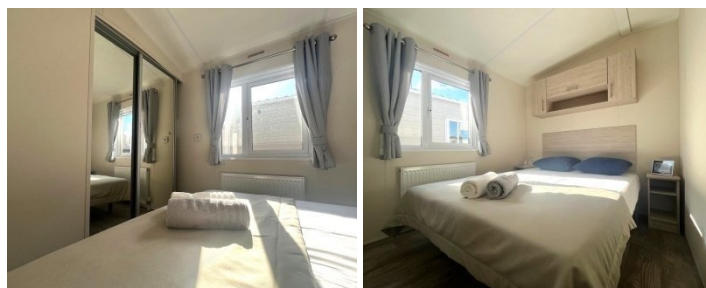

DELTA RIVA

€ 54.995,-

CARACTÉRISTIQUES

Catégorie	Chalets, Mobil-homes
Spécifications	Double vitrage, Résistant à l'hiver
Chambres à coucher	2
Marque	Delta
Chauffage	Chauffage central
Statut	Nouveau model 2024

Equipement :

2 chambres
Salon aménagé
Double vitrage
Protection contre l'hiver
10m00 x 3m85

Espace de vie :

Salon entièrement meublé et très lumineux
Table à manger avec chaises

Cuisine :

Réfrigérateur et congélateur
Petit lave-vaisselle
Stores

Salle de bain :

Douche
Meuble de salle de bain avec lavabo
Toilettes
Stores

Chambre à coucher 1 :

2 lits jumeaux
Placard

Chambre 2 :

2 lits jumeaux
Placard