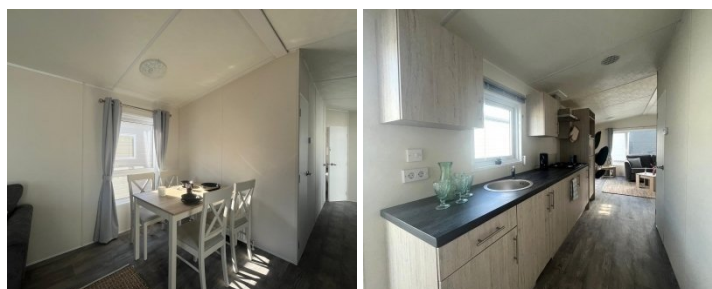

DELTA RIVA

€ 54.995,-

CARACTÉRISTIQUES

Catégorie	Chalets, Mobil-homes
Spécifications	Double vitrage, Résistant à l'hiver
Chambres à coucher	2
Marque	Delta
Chauffage	Chauffage central
Statut	Nouveau model 2024

Equipement :

2 chambres
Salon aménagé
Double vitrage
Protection contre l'hiver
10m00 x 3m85

Espace de vie :

Salon entièrement meublé et très lumineux
Table à manger avec chaises

Cuisine :

Réfrigérateur et congélateur
Petit lave-vaisselle
Stores

Salle de bain :

Douche
Meuble de salle de bain avec lavabo
Toilettes
Stores

Chambre à coucher 1 :

2 lits jumeaux
Placard

Chambre 2 :

2 lits jumeaux
Placard