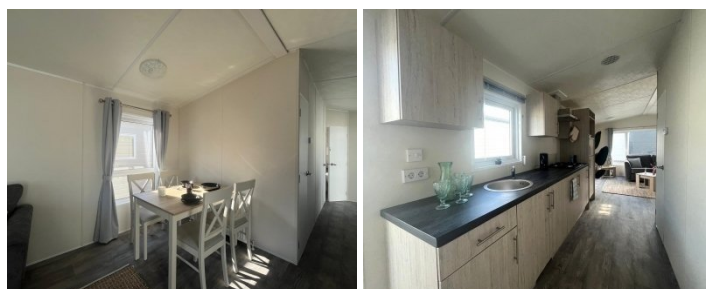

DELTA RIVA

€ 54.995,-

CARACTÉRISTIQUES

Catégorie	Chalets, Mobil-homes
Spécifications	Double vitrage, Résistant à l'hiver
Chambres à coucher	2
Marque	Delta
Chauffage	Chauffage central
Statut	Nouveau model 2024

Equipement :

2 chambres
Salon aménagé
Double vitrage
Protection contre l'hiver
10m00 x 3m85

Espace de vie :

Salon entièrement meublé et très lumineux
Table à manger avec chaises

Cuisine :

Réfrigérateur et congélateur
Petit lave-vaisselle
Stores

Salle de bain :

Douche
Meuble de salle de bain avec lavabo
Toilettes
Stores

Chambre à coucher 1 :

2 lits jumeaux
Placard

Chambre 2 :

2 lits jumeaux
Placard