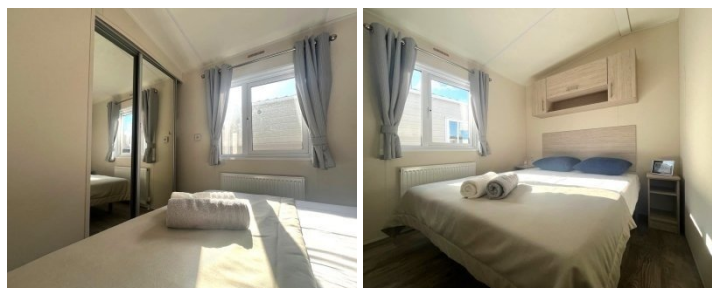

DELTA RIVA

€ 54.995,-

CARACTÉRISTIQUES

Catégorie	Chalets, Mobil-homes
Spécifications	Double vitrage, Résistant à l'hiver
Chambres à coucher	2
Marque	Delta
Chauffage	Chauffage central
Statut	Nouveau model 2024

Equipement :

2 chambres
Salon aménagé
Double vitrage
Protection contre l'hiver
10m00 x 3m85

Espace de vie :

Salon entièrement meublé et très lumineux
Table à manger avec chaises

Cuisine :

Réfrigérateur et congélateur
Petit lave-vaisselle
Stores

Salle de bain :

Douche
Meuble de salle de bain avec lavabo
Toilettes
Stores

Chambre à coucher 1 :

2 lits jumeaux
Placard

Chambre 2 :

2 lits jumeaux
Placard