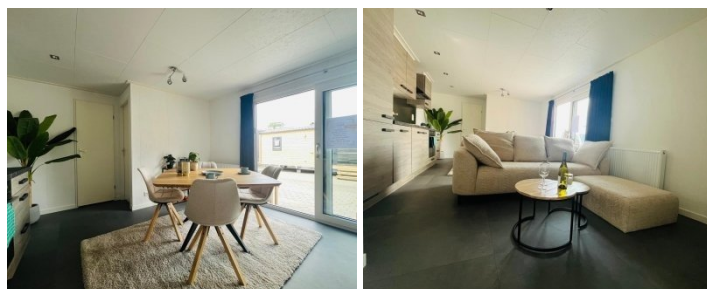

ENKEL CHALET

€ 69.995,-

CARACTÉRISTIQUES

Catégorie	Chalets
Spécifications	Double vitrage, Résistant à l'hiver, Centrale verwarming
Chambres à coucher	2 of 3
Chauffage	Chauffage central
Statut	Nouveau model 2024

11m00 x 4m00

Espace de vie :

Belle salle de séjour avec beaucoup de lumière

Rideaux suspendus de luxe

Spots au plafond

Cuisine de luxe :

Réfrigérateur avec élément de congélation

Four

Plaque de cuisson à induction

Nombreux placards

Salle de bain :

Douche extra large

Lavabo avec meuble

Radiateur pour serviettes

Chambre principale :

2x1 lit