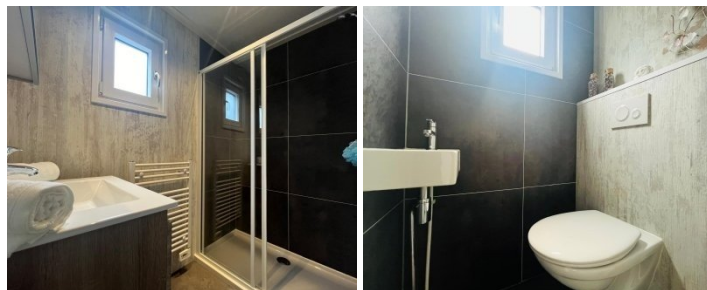

ENKEL CHALET

€ 69.995,-

CARACTÉRISTIQUES

Catégorie	Chalets
Spécifications	Double vitrage, Résistant à l'hiver, Centrale verwarming
Chambres à coucher	2 of 3
Chauffage	Chauffage central
Statut	Nouveau model 2024

Equipement :

2 chambres

Toilettes séparées

Double vitrage

Local de rangement/buanderie

Chauffage central

Salle de bain + douche

A l'abri de l'hiver

11m00 x 4m00

Espace de vie :

Belle salle de séjour avec beaucoup de lumière

Rideaux suspendus de luxe

Spots au plafond

Cuisine de luxe :

Réfrigérateur avec élément de congélation

Four

Plaque de cuisson à induction

Nombreux placards

Salle de bain :

Douche extra large

Lavabo avec meuble

Radiateur pour serviettes

Chambre principale :

2x1 lit