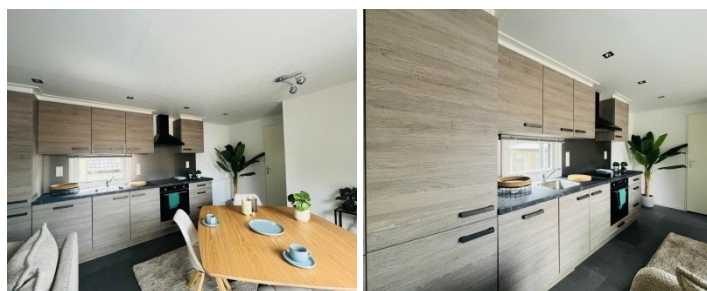

ENKEL CHALET

€ 69.995,-

CARACTÉRISTIQUES

Catégorie	Chalets
Spécifications	Double vitrage, Résistant à l'hiver, Centrale verwarming
Chambres à coucher	2 of 3
Chauffage	Chauffage central
Statut	Nouveau model 2024

11m00 x 4m00

Espace de vie :

Belle salle de séjour avec beaucoup de lumière

Rideaux suspendus de luxe

Spots au plafond

Cuisine de luxe :

Réfrigérateur avec élément de congélation

Four

Plaque de cuisson à induction

Nombreux placards

Salle de bain :

Douche extra large

Lavabo avec meuble

Radiateur pour serviettes

Chambre principale :

2x1 lit