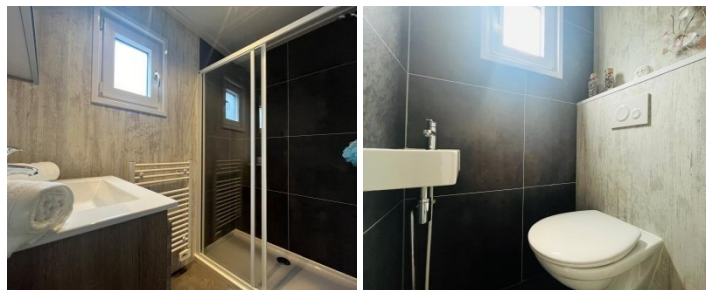

## CARACTÉRISTIQUES

Catégorie	Chalets
Spécifications	Double vitrage, Résistant à l'hiver, Centrale verwarming
Chambres à coucher	2 of 3
Chauffage	Chauffage central
Statut	Nouveau model 2024

Equipement :

2 chambres

Toilettes séparées

Double vitrage

Local de rangement/buanderie

Chauffage central

Salle de bain + douche

A l'abri de l'hiver

11m00 x 4m00

Espace de vie :

Belle salle de séjour avec beaucoup de lumière

Rideaux suspendus de luxe

Spots au plafond

Cuisine de luxe :

Réfrigérateur avec élément de congélation

Four

Plaque de cuisson à induction

Nombreux placards

Salle de bain :

Douche extra large

Lavabo avec meuble

Radiateur pour serviettes

Chambre principale :

2x1 lit

Grande armoire avec portes coulissantes