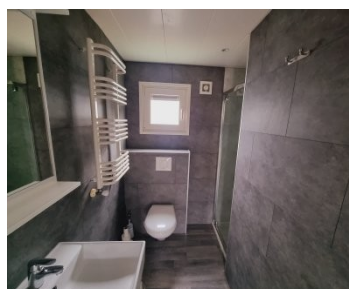

## CARACTÉRISTIQUES

Catégorie	Chalets
Spécifications	Double vitrage, Meublé, Résistant à l'hiver
Chambres à coucher	2
Chauffage	Chauffage central
Statut	Occasion

Superbe occasion à un prix imbattable de 29,995 € !

Chalet entièrement meublé :

Dimensions : 10,50 m x 3,85 m

Double vitrage

Résistant à l'hiver

Portes-fenêtres

Chauffage central

Canapé 3 places

Téléviseur

Table avec 4 chaises

Cuisinière à gaz 4 feux

Réfrigérateur encastré

Four

Salle de bains moderne avec douche spacieuse et toilettes suspendues

Grande chambre avec lit double et dressing

Chambre d'amis avec 2 lits séparés