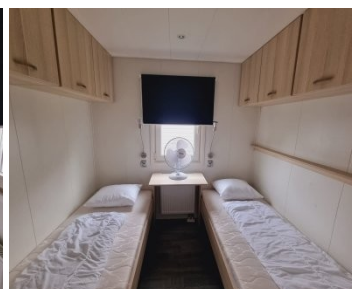

## CARACTÉRISTIQUES

Catégorie	Chalets
Spécifications	Double vitrage, Meublé, Résistant à l'hiver
Chambres à coucher	2
Chauffage	Chauffage central
Statut	Occasion

Superbe occasion à un prix imbattable de 29,995 € !

Chalet entièrement meublé :

Dimensions : 10,50 m x 3,85 m

Double vitrage

Résistant à l'hiver

Portes-fenêtres

Chauffage central

Canapé 3 places

Téléviseur

Table avec 4 chaises

Cuisinière à gaz 4 feux

Réfrigérateur encastré

Four

Salle de bains moderne avec douche spacieuse et toilettes suspendues

Grande chambre avec lit double et dressing

Chambre d'amis avec 2 lits séparés