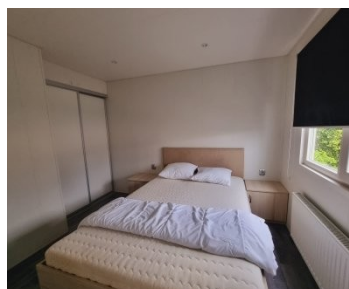

## CARACTÉRISTIQUES

Catégorie	Chalets
Spécifications	Double vitrage, Meublé, Résistant à l'hiver
Chambres à coucher	2
Chauffage	Chauffage central
Statut	Occasion

Superbe occasion à un prix imbattable de 29,995 € !

Chalet entièrement meublé :

Dimensions : 10,50 m x 3,85 m

Double vitrage

Résistant à l'hiver

Portes-fenêtres

Chauffage central

Canapé 3 places

Téléviseur

Table avec 4 chaises

Cuisinière à gaz 4 feux

Réfrigérateur encastré

Four

Salle de bains moderne avec douche spacieuse et toilettes suspendues

Grande chambre avec lit double et dressing

Chambre d'amis avec 2 lits séparés