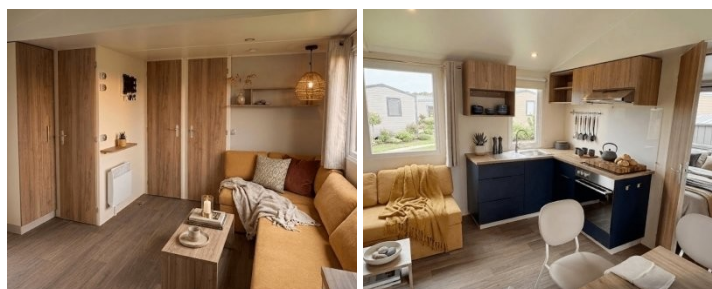

Nouveau départ pour la phase 2026 !!

Avec l'IRM Casita, vous faites entrer chez vous la véritable ambiance des vacances. Les finitions modernes, l'espace de vie spacieux et les grandes baies vitrées créent un lieu lumineux et chaleureux, propice à la détente. Idéal pour ceux qui souhaitent profiter d'un logement à la côte, à Blankenberge ou à Bredene !

Spécifications techniques

Salon / Espace de vie

Salon très confortable
Canapé d'angle avec espace de rangement et banquette-lit intégrée 140 x 190 cm.
2 étagères au-dessus du canapé
Suspension lumineuse dans le coin du canapé
Prise multiple + 2 ports USB.
Table basse rectangulaire en bois
Bras TV et étagère en dessous.

Coin repas séparé

Table ergonomique 80 x 80 cm avec rallonge intégrée 160 x 80 cm.
4 chaises à assise moelleuse en polyvinyle et 2 chaises pliantes en bois.
Convecteur intelligent 1000 W.
Chauffe-eau électrique.
Miroir dans le hall.

Salle de bains

Receveur de douche 100 x 80 cm avec surface douce au toucher et seuil extra-plat.
Barre de douche réglable en hauteur
Meuble-lavabo sur pieds avec porte-serviettes
Armoire haute avec miroir sur la porte
Fenêtre à vitrage dépoli pour une intimité optimale
Convecteur 500 W
Toilettes séparées