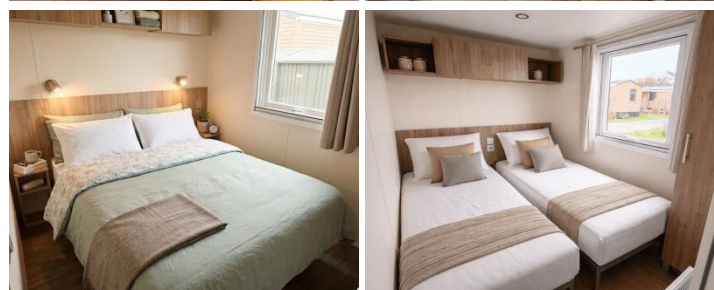

Nouveau départ pour la phase 2026 !!

Avec l'IRM Casita, vous faites entrer chez vous la véritable ambiance des vacances. Les finitions modernes, l'espace de vie spacieux et les grandes baies vitrées créent un lieu lumineux et chaleureux, propice à la détente. Idéal pour ceux qui souhaitent profiter d'un logement à la côte, à Blankenberge ou à Bredene !

Spécifications techniques

Salon / Espace de vie

Salon très confortable
Canapé d'angle avec espace de rangement et banquette-lit intégrée 140 x 190 cm.
2 étagères au-dessus du canapé
Suspension lumineuse dans le coin du canapé
Prise multiple + 2 ports USB.
Table basse rectangulaire en bois
Bras TV et étagère en dessous.

De nombreux rangements et une grande armoire à casseroles avec 3 tiroirs
Armoire pour micro-ondes
Store en tissu devant la fenêtre.

Chambre principale

Lit 160 x 190 cm, matelas en mousse hypoallergénique à haute résilience de 35 kg/m³,
Sommier à 18 lattes et pieds de lit hauts
Tête de lit large et protectrice
2 tables de chevet amovibles

Salle de bains

Receveur de douche 100 x 80 cm avec surface douce au toucher et seuil extra-plat.
Barre de douche réglable en hauteur
Meuble-lavabo sur pieds avec porte-serviettes
Armoire haute avec miroir sur la porte
Fenêtre à vitrage dépoli pour une intimité optimale
Convecteur 500 W
Toilettes séparées