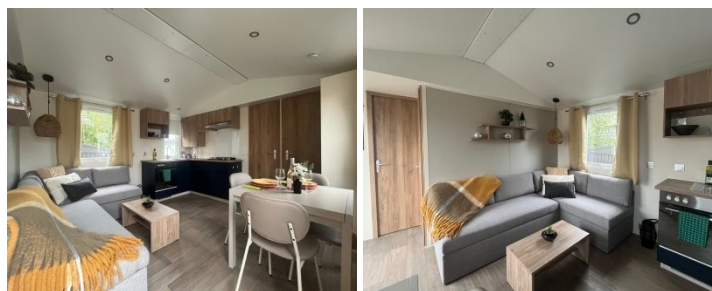

IRM ELEGANZIA

DÉCOUVREZ NOS TOUT NOUVEAUX PROJETS SUR LA CÔTE !

Vanaf € 64.995,-

CARACTÉRISTIQUES

Catégorie	Chalets
Spécifications	Double vitrage, Meublé, Résistant à l'hiver, Entièrement électrique, Clé sur la porte
Chambres à coucher	2
Marque	IRM
Statut	Onze nieuwe projecten, Gloednieuwe caravans