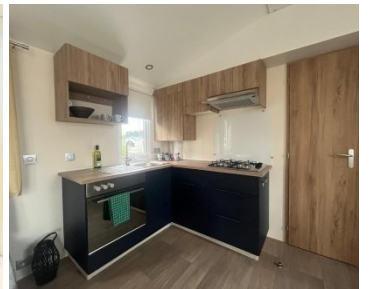

IRM ELEGANZIA

CONFORTABLE ET PRATIQUE

€ 39.995,-

CARACTÉRISTIQUES

Catégorie	Chalets
Spécifications	Double vitrage, Meublé
Chambres à coucher	2
Marque	IRM
Statut	Gloednieuwe caravans