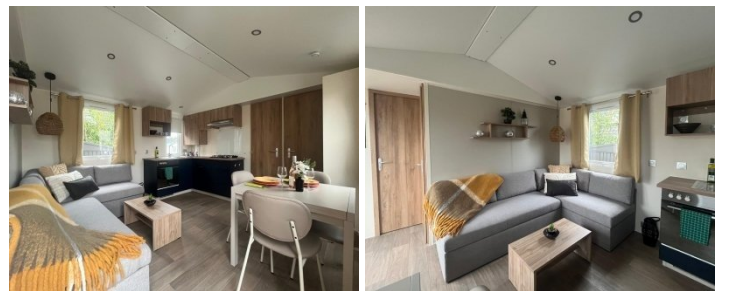

IRM ELEGANZIA

CONFORTABLE ET PRATIQUE

€ 39.995,-

CARACTÉRISTIQUES

Catégorie	Chalets
Spécifications	Double vitrage, Meublé
Chambres à coucher	2
Marque	IRM
Statut	Gloednieuwe caravans