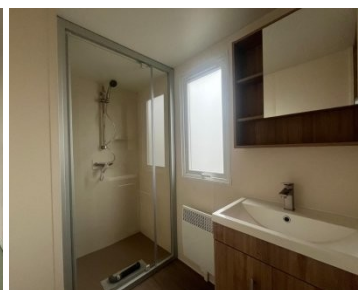

IRM ELEGANZIA

CONFORTABLE ET PRATIQUE

€ 39.995,-

CARACTÉRISTIQUES

Catégorie	Chalets
Spécifications	Double vitrage, Meublé
Chambres à coucher	2
Marque	IRM
Statut	Gloednieuwe caravans