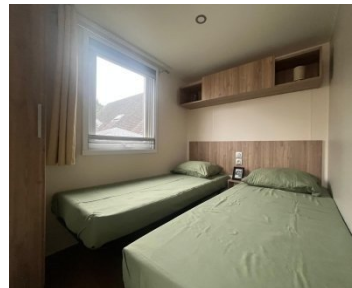

IRM ELEGANZIA

CONFORTABLE ET PRATIQUE

€ 39.995,-

CARACTÉRISTIQUES

Catégorie	Chalets
Spécifications	Double vitrage, Meublé
Chambres à coucher	2
Marque	IRM
Statut	Gloednieuwe caravans