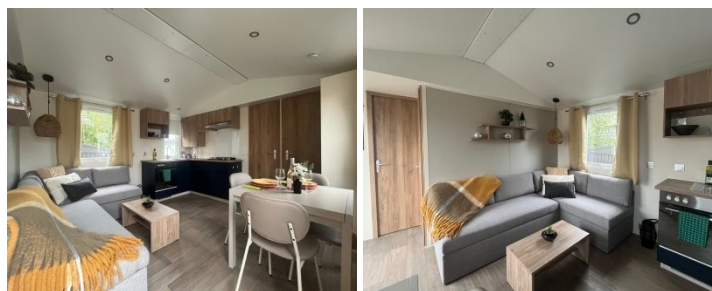

IRM ELEGANZIA

CONFORTABLE ET PRATIQUE

€ 39.995,-

CARACTÉRISTIQUES

Catégorie	Chalets
Spécifications	Double vitrage, Meublé
Chambres à coucher	2
Marque	IRM
Statut	Gloednieuwe caravans

Un design fonctionnel où le confort est roi. L'agencement efficace crée un espace de vie agréable où tout est à portée de main !

Équipement :**Séjour :**

Grand canapé avec plusieurs coussins et espace de rangement

Canapé-lit 130 x 190 cm 2 compartiments de rangement au-dessus du canapé

Table basse rectangulaire (60 x 45 cm)

Étagère TV au-dessus du réfrigérateur

3 spots encastrés + 1 suspension « bambou » dans le coin du canapé

Convecteur 1000 W

Prise électrique + 2 ports USB

Interrupteurs séparés pour la cuisine et le salon

Salle à manger :

Table avec plateau blanc 80 x 80 cm avec rallonge intégrée (160 x 80 cm)

4 chaises blanches en polypropylène

2 chaises pliantes en bois

Miroir dans le hall

Cuisine en L :

Nombreux espaces de rangement, dont un tiroir à casseroles à 3 tiroirs

Meubles sur pieds avec plinthes de protection