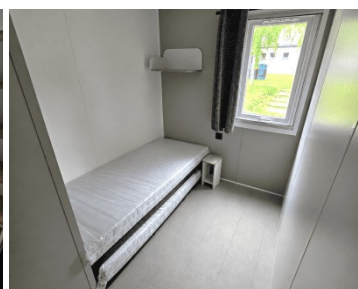

IRM RIVIÈRA-3B

DÉJÀ INSTALLÉ AU PARC DE VACANCES ARDINAM !

€ 39.900,-

CARACTÉRISTIQUES

Catégorie	Mobil-homes
Spécifications	Double vitrage, Meublé
Chambres à coucher	3
Marque	IRM
Statut	Gloednieuwe caravans

Lit (140 x 190 cm)

Store occultant avec moustiquaire

2 tables de chevet amovibles

Meuble de rangement avec étagères et penderie

Convecteur (500 W)

Chambres d'enfants/d'amis

2 chambres identiques avec chacune 2 lits (80 x 190 cm)

1 table de chevet mobile

Store occultant avec moustiquaire

Convecteur (500 W)

Salle de bains et toilettes

Cabine de douche (100 x 80 cm) avec barre de douche réglable

Convecteur (500 W)

Toilettes séparées

Bon à savoir