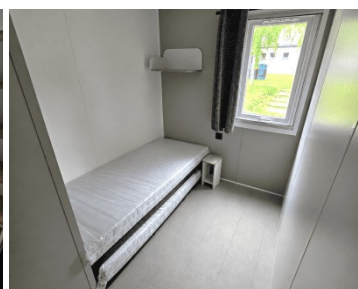

IRM RIVIÈRA-3B

DÉJÀ INSTALLÉ AU PARC DE VACANCES ARDINAM !

Vanaf € 39.900,-

CARACTÉRISTIQUES

Catégorie	Mobil-homes
Spécifications	Double vitrage, Meublé
Chambres à coucher	3
Marque	IRM
Statut	Gloednieuwe caravans