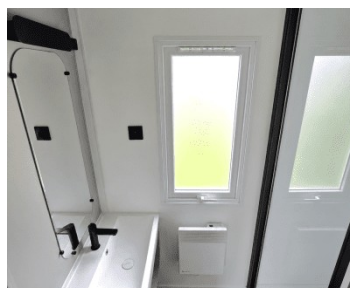

IRM RIVIÈRA-3B

DÉJÀ INSTALLÉ AU PARC DE VACANCES ARDINAM !

Vanaf € 39.900,-

CARACTÉRISTIQUES

Catégorie	Mobil-homes
Spécifications	Double vitrage, Meublé
Chambres à coucher	3
Marque	IRM
Statut	Gloednieuwe caravans