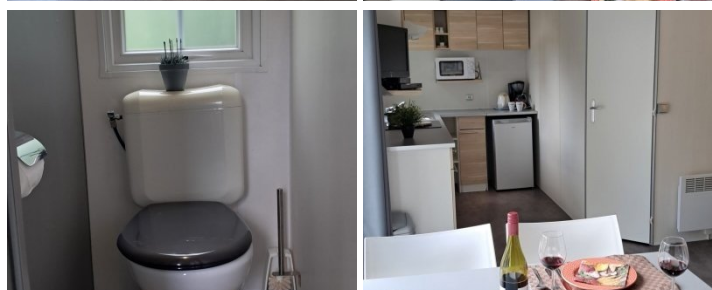

Charmant chalet en pleine nature !

Niché dans le paisible Ardinam Holiday Park, ce chalet confortable de 3 chambres est le point de départ idéal pour les familles, les couples ou les petits groupes à la recherche de calme et de confort. Avec sa terrasse ensoleillée et meublée, sa cuisine ouverte entièrement équipée et son salon chaleureux et élégant avec télévision numérique, vous vous sentirez immédiatement comme chez vous. Que vous dégustiez votre café du matin à l'extérieur ou que vous vous détendiez après une longue promenade, ce chalet offre l'équilibre parfait entre confort et charme rural.

3 chambres, 1 avec un lit double et 2 avec 2 lits simples.

Salle de bains spacieuse avec douche, toilettes et lavabo.

Toilettes séparées pour les invités.

Coin salon moderne et meublé avec télévision numérique.

Cuisine avec réfrigérateur, micro-ondes, bouilloire, cafetière et plaque de cuisson 4 feux.

Terrasse avec salon de jardin.

Environ 33 m² / 8 m 30 x 4 m 00.