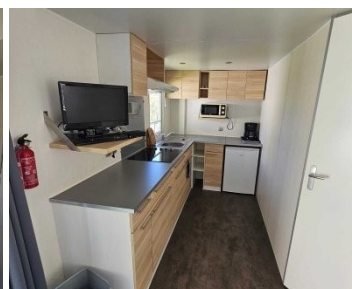

Charmant chalet en pleine nature !

Niché dans le paisible Ardinam Holiday Park, ce chalet confortable de deux chambres est le point de départ idéal pour les familles, les couples ou les petits groupes à la recherche de calme et de confort. Avec sa terrasse ensoleillée et meublée, sa cuisine ouverte entièrement équipée et son salon chaleureux et élégant avec télévision numérique, vous vous sentirez immédiatement comme chez vous. Que vous dégustiez votre café du matin à l'extérieur ou que vous vous détendiez après une longue promenade, ce chalet offre l'équilibre parfait entre confort et charme rural.

2 chambres, 1 avec un lit double et 1 avec 2 lits simples

Salle de bains spacieuse avec douche, toilettes et lavabo

Toilettes séparées pour les invités

Coin salon moderne et meublé avec télévision numérique

Cuisine avec réfrigérateur, micro-ondes, bouilloire, cafetière et plaque de cuisson 4 feux

Terrasse avec salon de jardin

Environ 33 m²/8 m30 x 4 m00

Place de parking pour votre voiture

Bon à savoir

Que votre projet soit destiné à un usage personnel en famille ou à la location (avec ou sans notre accompagnement), tout est possible.