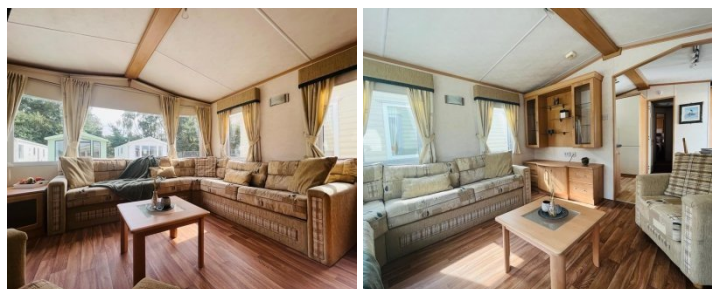

- **Equipement :**

Double vitrage  
Viabilité hivernale  
Chauffage central  
3 chambres à coucher  
Entièrement meublé  
11m50 x 3m70  
Toilettes séparées

**Espace de vie :**

Spacieuse salle de séjour avec grand coin salon  
Cuisine équipée  
Table à manger avec chaises  
Lit supplémentaire dans le canapé