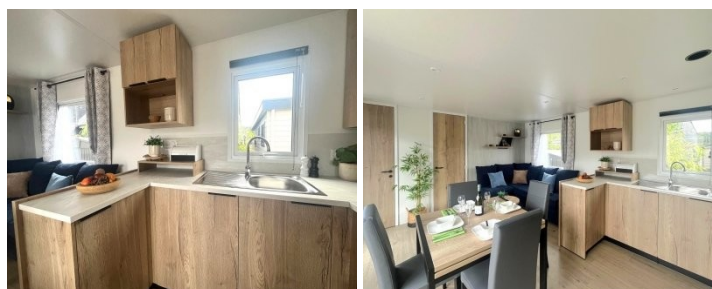

### Nouveau chez Caravandeal : Rapidhome

Cette Rapidhome moderne offre une combinaison intelligente de confort et d'aménagement pratique. Avec deux chambres spacieuses, elle offre suffisamment d'espace pour toute la famille ou pour accueillir des invités. Le salon entièrement équipé constitue le cœur convivial de la maison, idéal pour se détendre ensemble.

Avec ses dimensions de 10,00 m x 4,00 m, ce Rapidhome offre confort, style et fonctionnalité dans un design compact et bien pensé.

- Chambre principale avec dressing
- Chambre d'amis spacieuse
- Double vitrage
- Ventilation mécanique
- Chauffage électrique
- Salon aménagé
- Canapé d'angle avec lit gigogne
- Cuisine pratique
- Toilettes séparées pour les invités
- Dimensions : 10 m x 4 m