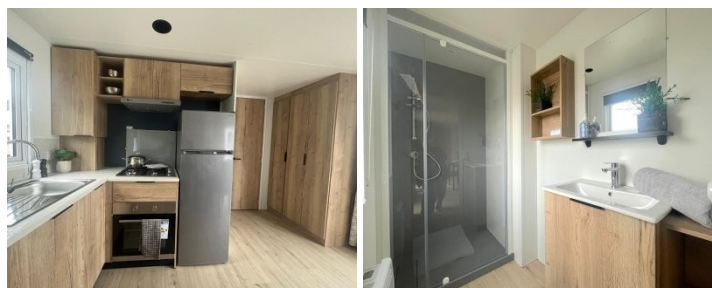

### Nouveau chez Caravandeal : Rapidhome

Cette Rapidhome moderne offre une combinaison intelligente de confort et d'aménagement pratique. Avec deux chambres spacieuses, elle offre suffisamment d'espace pour toute la famille ou pour accueillir des invités. Le salon entièrement équipé constitue le cœur convivial de la maison, idéal pour se détendre ensemble.

La salle de bains avec douche est moderne et fonctionnelle, tandis que le chauffage électrique, la ventilation mécanique et le double vitrage garantissent un climat intérieur agréable, quelle que soit la saison.

Avec ses dimensions de 10,00 m x 4,00 m, ce Rapidhome offre confort, style et fonctionnalité dans un design compact et bien pensé.

- Chambre principale avec dressing
- Chambre d'amis spacieuse
- Double vitrage
- Ventilation mécanique
- Chauffage électrique
- Salon aménagé
- Canapé d'angle avec lit gigogne
- Cuisine pratique
- Toilettes séparées pour les invités
- Dimensions : 10 m x 4 m