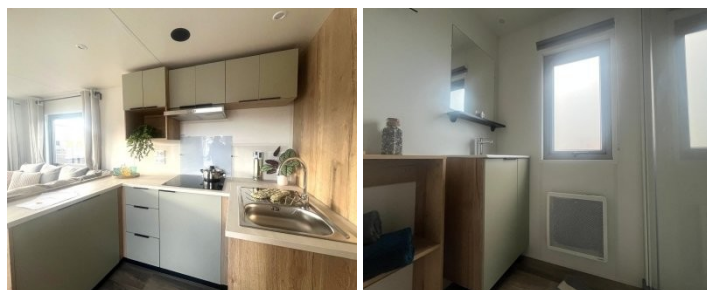

RAPIDHOME PANORAMA

NOUVEAU & TENDANCE

€ 55.995,-

CARACTÉRISTIQUES

Catégorie	Mobil-homes
Spécifications	Double vitrage, Meublé
Chambres à coucher	3
Marque	RapidHome