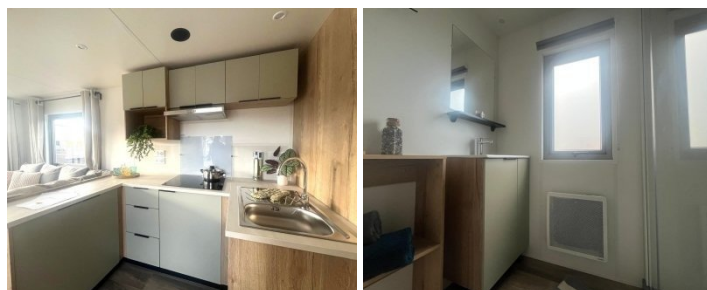

RAPIDHOME PANORAMA

NOUVEAU & TENDANCE

€ 55.995,-

CARACTÉRISTIQUES

Catégorie	Mobil-homes
Spécifications	Double vitrage, Meublé
Chambres à coucher	3
Marque	RapidHome

Vous recherchez un mobil-home lumineux, confortable et chaleureux ? Alors celui-ci est fait pour vous ! Grâce à ses baies vitrées et ses portes-fenêtres, vous vous sentirez toujours en vacances ! Ce modèle Panorama est disponible immédiatement !

Équipement :

SALON

Salon panoramique

Portes-fenêtres donnant sur la terrasse

Chauffage électrique 1 000 W

Canapé-lit convertible

Rideaux sur tringles

Petite table basse assortie

Meuble TV mural

Ventilation mécanique

Détecteur de fumée à piles

Cuisine

Réfrigérateur Elite en acier inoxydable avec compartiment congélateur

Four électrique

Plaque de cuisson à induction

Hotte aspirante

Sèche-serviettes

Store occultant

Chambre principale

Chambre très spacieuse

Rideaux pour les fenêtres, avec occultation et moustiquaire

Lit de 140 x 190 cm

Chauffage électrique 500 W

Chambres d'amis