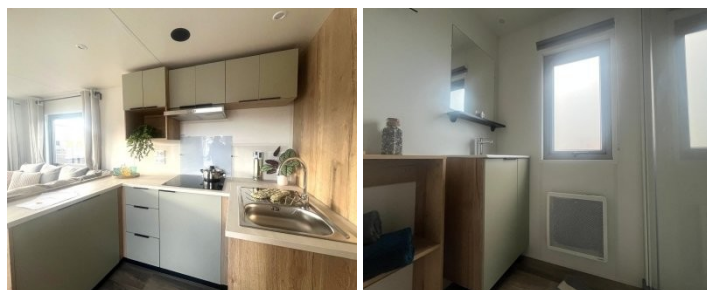

RAPIDHOME PANORAMA

NOUVEAU & TENDANCE

€ 55.995,-

CARACTÉRISTIQUES

Catégorie	Mobil-homes
Spécifications	Double vitrage, Meublé
Chambres à coucher	3
Marque	RapidHome

Vous recherchez un mobil-home lumineux, confortable et chaleureux ? Alors celui-ci est fait pour vous ! Grâce à ses baies vitrées et ses portes-fenêtres, vous vous sentirez toujours en vacances ! Ce modèle Panorama est disponible immédiatement !

Équipement :

SALON

Salon panoramique

Portes-fenêtres donnant sur la terrasse

Chauffage électrique 1 000 W

Canapé-lit convertible

Rideaux sur tringles

Petite table basse assortie

Plaque anti-éclaboussures assortie

Table à 4 pieds avec rallonge

Chauffe-eau électrique 90 L

Pré-installation pour lave-vaisselle et lave-linge

Salle de bains

Cabine de douche 80 cm x 100 cm

WC en céramique sur pied

Sèche-serviettes

Store occultant

Chambre principale

Chambre très spacieuse

Rideaux pour les fenêtres, avec occultation et moustiquaire

Lit de 140 x 190 cm

Chauffage électrique 500 W

Chambres d'amis