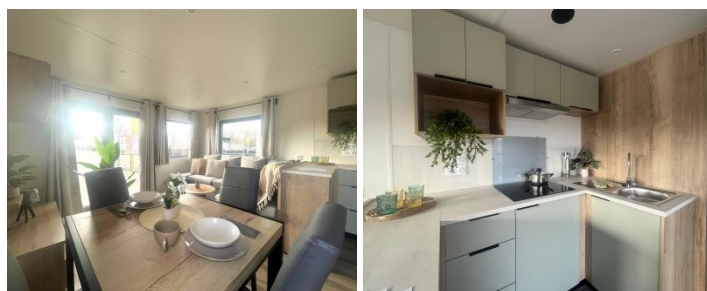

RAPIDHOME PANORAMA

NOUVEAU & TENDANCE

€ 55.995,-

CARACTÉRISTIQUES

Catégorie	Mobil-homes
Spécifications	Double vitrage, Meublé
Chambres à coucher	3
Marque	RapidHome