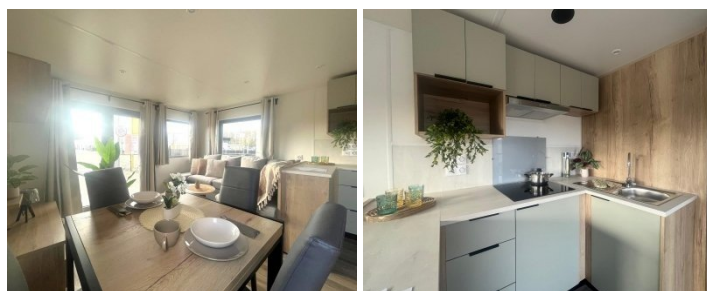

RAPIDHOME PANORAMA

NOUVEAU & TENDANCE

€ 55.995,-

CARACTÉRISTIQUES

Catégorie	Mobil-homes
Spécifications	Double vitrage, Meublé
Chambres à coucher	3
Marque	RapidHome

Vous recherchez un mobil-home lumineux, confortable et chaleureux ? Alors celui-ci est fait pour vous ! Grâce à ses baies vitrées et ses portes-fenêtres, vous vous sentirez toujours en vacances ! Ce modèle Panorama est disponible immédiatement !

Équipement :

SALON

Salon panoramique

Portes-fenêtres donnant sur la terrasse

Chauffage électrique 1 000 W

Canapé-lit convertible

Rideaux sur tringles

Petite table basse assortie

Meuble TV mural

Ventilation mécanique

Détecteur de fumée à piles

Cuisine

Réfrigérateur Elite en acier inoxydable avec compartiment congélateur

Four électrique

Plaque de cuisson à induction

Hotte aspirante