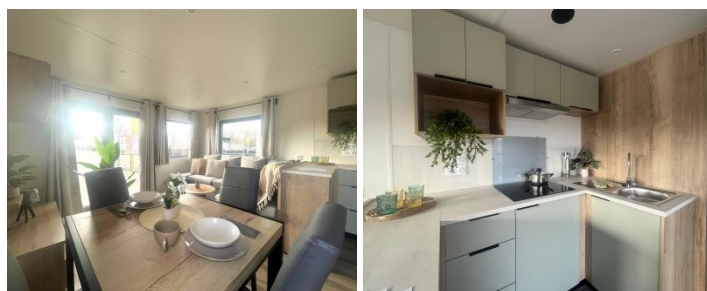

RAPIDHOME PANORAMA

NOUVEAU & TENDANCE

€ 55.995,-

CARACTÉRISTIQUES

Catégorie	Mobil-homes
Spécifications	Double vitrage, Meublé
Chambres à coucher	3
Marque	RapidHome

Vous recherchez un mobil-home lumineux, confortable et chaleureux ? Alors celui-ci est fait pour vous ! Grâce à ses baies vitrées et ses portes-fenêtres, vous vous sentirez toujours en vacances ! Ce modèle Panorama est disponible immédiatement !

Équipement :

SALON

Salon panoramique

Portes-fenêtres donnant sur la terrasse

Chauffage électrique 1 000 W

Canapé-lit convertible

Rideaux sur tringles

Petite table basse assortie

Meuble TV mural

Ventilation mécanique

Détecteur de fumée à piles

Cuisine

Réfrigérateur Elite en acier inoxydable avec compartiment congélateur

Four électrique

Plaque de cuisson à induction

Hotte aspirante