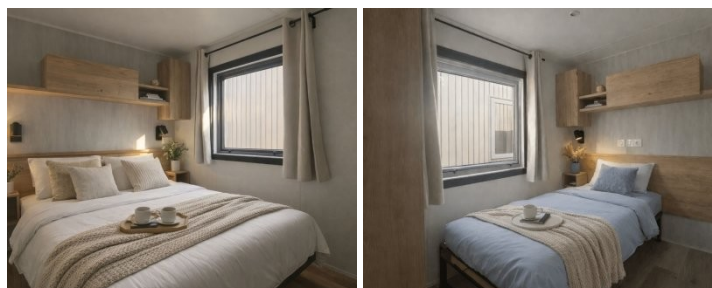

Nouveau départ phase 2026 !!

Avec le RapidHome Panorama, vous profitez d'une véritable ambiance de vacances chez vous. Les finitions modernes, l'espace de vie spacieux et les grandes fenêtres panoramiques créent un lieu lumineux et agréable pour se détendre. Idéal pour ceux qui souhaitent profiter de leur propre résidence sur la côte à Blankenberge ou Bredene !

Spécifications techniques

Salon / Espace de vie

L'espace de vie lumineux est aménagé pour un confort et une convivialité optimaux. De grandes fenêtres apportent beaucoup de lumière naturelle et créent une atmosphère agréable et ouverte.

- Réfrigérateur en inox avec compartiment congélateur
- Four électrique en inox
- Plaque à induction
- Préparation pour lave-vaisselle et lave-linge
- Table à manger avec rallonge

Chambres

Le chalet dispose de trois chambres confortables, idéales pour la famille et les invités.

- Radiateur 500 W
- Chambre d'amis 1 : lit 160 × 200 cm
- Chambre d'amis 2 : lit gigogne 80 + 70 × 190 cm
- Chambre principale : lit gigogne 80 + 70 × 190 cm
- Rideaux occultants

Idéal pour la famille et les invités, un chalet moderne et confortable, parfait pour profiter d'un séjour relaxant à la côte.