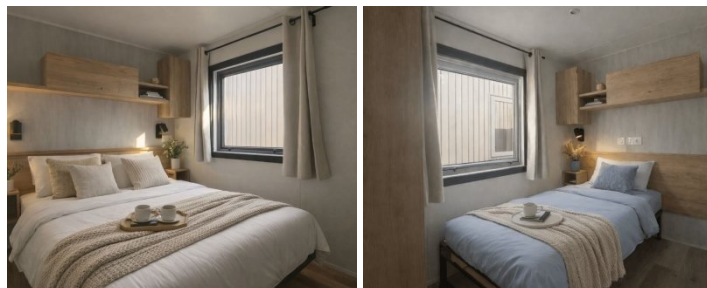

RAPIDHOME PANORAMA

DÉCOUVREZ NOS TOUT NOUVEAUX PROJETS SUR LA CÔTE !

€ 87.995,-

CARACTÉRISTIQUES

Catégorie	Chalets
Spécifications	Double vitrage, Meublé, Entièrement électrique, Clé sur la porte
Chambres à coucher	3
Marque	RapidHome

Spécifications techniques

Salon / Espace de vie

L'espace de vie lumineux est aménagé pour un confort et une convivialité optimaux. De grandes fenêtres apportent beaucoup de lumière naturelle et créent une atmosphère agréable et ouverte.

- Réfrigérateur en inox avec compartiment congélateur
- Four électrique en inox
- Plaque à induction
- Préparation pour lave-vaisselle et lave-linge
- Table à manger avec rallonge

Chambres

Le chalet dispose de trois chambres confortables, idéales pour la famille et les invités.

- Radiateur 500 W
- Chambre d'amis 1 : lit 160 × 200 cm
- Chambre d'amis 2 : lit gigogne 80 + 70 × 190 cm
- Chambre principale : lit gigogne 80 + 70 × 190 cm
- Rideaux occultants

Idéal pour la famille et les invités, un chalet moderne et confortable, parfait pour profiter d'un séjour relaxant à la côte.