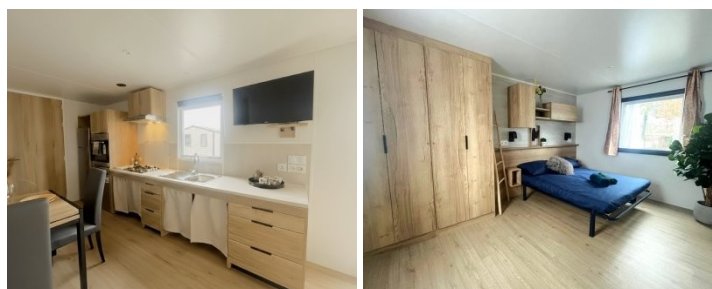

## CARACTÉRISTIQUES

Catégorie	Mobil-homes
Spécifications	Double vitrage, Meublé, Résistant à l'hiver
Chambres à coucher	3
Marque	RapidHome
Statut	Gloednieuwe caravans

Un modèle exclusif, spécialement conçu pour les personnes à mobilité réduite. Si vous êtes un vacancier à mobilité réduite, ce mobil-home est entièrement adapté à votre confort et à votre mobilité.

##### **SALON**

Chauffage électrique 1000 W  
Canapé-lit convertible  
Table basse assortie  
Placard à balais/rangement  
Étagères murales  
Ventilation mécanique  
Détecteur de fumée à piles  
Chaudière électrique 90 L  
Toilettes séparées  
Armoire penderie

##### **Chambre principale**

Chambre très spacieuse à usage facultatif  
Rideaux pour fenêtres, y compris occultants et moustiquaires  
Lit de 140 x 190 cm  
Chauffage électrique 1000 W  
Armoires doubles encastrées