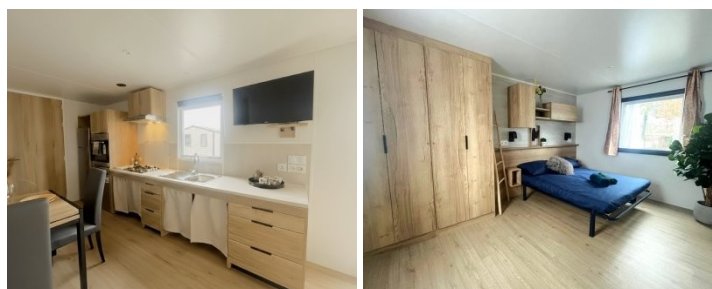

RAPIDHOME PRIMAVERA

VIVRE CONFORTABLEMENT, MÊME AVEC UNE MOBILITÉ RÉDUITE.

Vanaf € 74.800,-

CARACTÉRISTIQUES

Catégorie	Mobil-homes
Spécifications	Double vitrage, Meublé, Résistant à l'hiver
Chambres à coucher	3
Marque	RapidHome
Statut	Gloednieuwe caravans