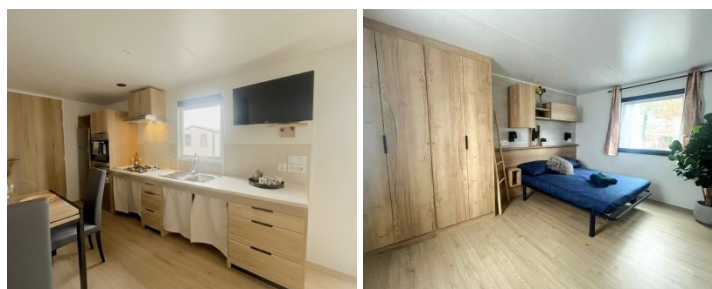

RAPIDHOME PRIMAVERA

VIVRE CONFORTABLEMENT, MÊME AVEC UNE MOBILITÉ RÉDUITE.

€ 74.800,-

CARACTÉRISTIQUES

Catégorie	Mobil-homes
Spécifications	Double vitrage, Meublé, Résistant à l'hiver
Chambres à coucher	3
Marque	RapidHome
Statut	Gloednieuwe caravans