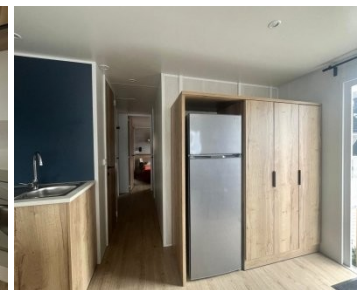

Nouveau chez Caravandeal : Rapidhome

Cette élégante maison mobile offre une combinaison parfaite entre confort et fonctionnalité. La chambre principale avec salle de bains privative vous garantit un espace privé luxueux, tandis que la chambre d'amis offre un espace supplémentaire pour la famille ou les invités. Le salon entièrement équipé constitue le cœur convivial de la maison.

La salle de bains avec douche est moderne et pratique. Pour un confort optimal, le Rapidhome est équipé d'un chauffage électrique, d'une ventilation mécanique et de double vitrage, afin que vous puissiez profiter d'une température agréable tout au long de l'année.

Avec ses dimensions généreuses de 10,85 m x 4,00 m, ce Rapidhome offre à la fois espace, style et fonctionnalité.

- Chambre principale avec salle de bains séparée
- Chambres d'amis
- Double vitrage
- Chauffage électrique
- Salon aménagé
- Canapé d'angle avec lit gigogne
- Cuisine pratique
- Toilettes séparées pour les invités
- Dimensions : 10 m 85 x 4 m 00