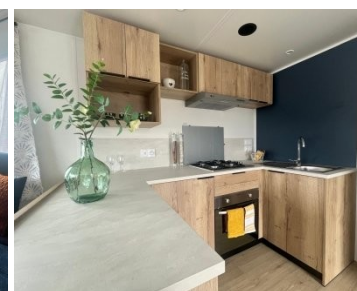

RAPIDHOME SOLEIA

NOUVEAU & TENDANCE

€ 59.995,-

CARACTÉRISTIQUES

Catégorie	Mobil-homes
Spécifications	Double vitrage, Meublé, Résistant à l'hiver
Chambres à coucher	2
Marque	RapidHome
Statut	Gloednieuwe caravans

Nouveau chez Caravandeal : Rapidhome

Cette élégante maison mobile offre une combinaison parfaite entre confort et fonctionnalité. La chambre principale avec salle de bains privative vous garantit un espace privé luxueux, tandis que la chambre d'amis offrent un espace supplémentaire pour la famille ou les invités. Le salon entièrement équipé constitue le cœur convivial de la maison.

Avec ses dimensions généreuses de 10,85 m x 4,00 m, ce Rapidhome offre à la fois espace, style et fonctionnalité.

- Chambre principale avec salle de bains séparée
- Chambres d'amis
- Double vitrage
- Chauffage électrique
- Salon aménagé
- Canapé d'angle avec lit gigogne
- Cuisine pratique
- Toilettes séparées pour les invités
- Dimensions : 10 m 85 x 4 m 00