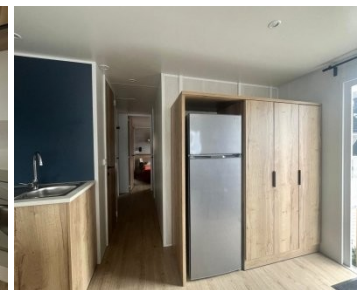

Nouveau chez Caravandeal : Rapidhome

Cette élégante maison mobile offre une combinaison parfaite entre confort et fonctionnalité. La chambre principale avec salle de bains privative vous garantit un espace privé luxueux, tandis que la chambre d'amis offrent un espace supplémentaire pour la famille ou les invités. Le salon entièrement équipé constitue le cœur convivial de la maison.

La salle de bains avec douche est moderne et pratique. Pour un confort optimal, le Rapidhome est équipé d'un chauffage électrique, d'une ventilation mécanique et de double vitrage, afin que vous puissiez profiter d'une température agréable tout au long de l'année.

Avec ses dimensions généreuses de 10,85 m x 4,00 m, ce Rapidhome offre à la fois espace, style et fonctionnalité.

- Chambre principale avec salle de bains séparée
- Chambres d'amis
- Double vitrage
- Chauffage électrique
- Salon aménagé
- Canapé d'angle avec lit gigogne
- Cuisine pratique
- Toilettes séparées pour les invités
- Dimensions : 10 m 85 x 4 m 00