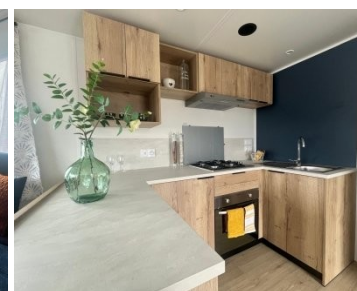

Nouveau chez Caravandeal : Rapidhome

Cette élégante maison mobile offre une combinaison parfaite entre confort et fonctionnalité. La chambre principale avec salle de bains privative vous garantit un espace privé luxueux, tandis que la chambre d'amis offre un espace supplémentaire pour la famille ou les invités. Le salon entièrement équipé constitue le cœur convivial de la maison.

Avec ses dimensions généreuses de 10,85 m x 4,00 m, ce Rapidhome offre à la fois espace, style et fonctionnalité.

- Chambre principale avec salle de bains séparée
- Chambres d'amis
- Double vitrage
- Chauffage électrique
- Salon aménagé
- Canapé d'angle avec lit gigogne
- Cuisine pratique
- Toilettes séparées pour les invités
- Dimensions : 10 m 85 x 4 m 00