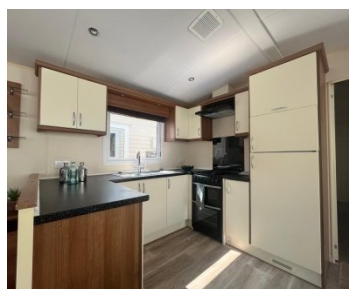

REGAL ELEGANCE

€ 29.995,-

CARACTÉRISTIQUES

Catégorie	Mobil-homes
Spécifications	Double vitrage, Meublé, Résistant à l'hiver, Centrale verwarming
Chambres à coucher	3
Marque	Toutes les marques
Chauffage	Chauffage central
Statut	Occasion

Équipement:

3 chambres
Chauffage central
Double vitrage
11m00 x 3m70

Espace vital:

Séjour spacieux avec grand coin salon
Cheminée décorative
Table à manger avec chaises
Cuisine équipée
Feu à gaz avec four et grill

Salle de bain :

Douche spacieuse
Toilettes
Lavabo

Chambre 1 :

Grand lit
Des armoires murales avec beaucoup d'espace
Accès aux toilettes séparées

Chambre 2 :

2 lits simples
Espace de rangement

Chambre 3 :

2 lits simples
Espace de rangement