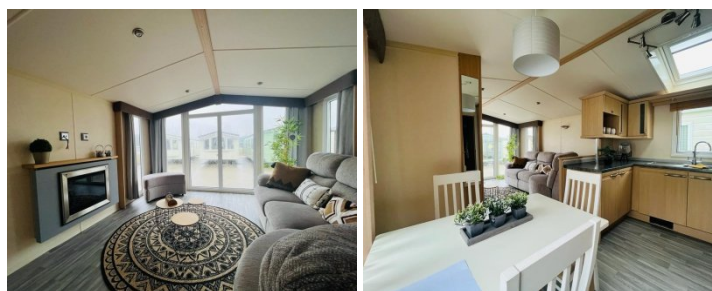

## CARACTÉRISTIQUES

Catégorie	Mobil-homes
Spécifications	Double vitrage, Meublé, Résistant à l'hiver, Centrale verwarming
Chambres à coucher	2
Marque	Swift
Chauffage	Chauffage central
Statut	Occasion

**Equipement :**

Double vitrage  
Chauffage central par radiateurs  
Cheminée  
Eclairage extérieur  
2 chambres  
12m00 x 3m70

**Espace de vie :**

Spacieux salon meublé avec fauteuils  
Beaucoup de lumière  
Cheminée d'ambiance

**Cuisine :**

Cuisine moderne entièrement équipée  
Cuisinière à gaz  
Four  
Évier  
Réfrigérateur et congélateur  
Table à manger et chaises

**Salle de bain :**

Douche  
Toilette  
Lavabo avec meuble

**Chambre à coucher 1 :**