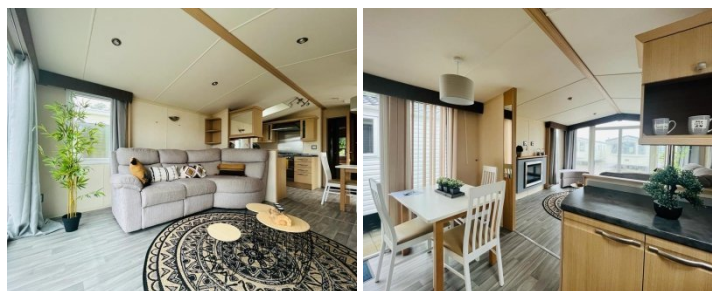

## CARACTÉRISTIQUES

Catégorie	Mobil-homes
Spécifications	Double vitrage, Meublé, Résistant à l'hiver, Centrale verwarming
Chambres à coucher	2
Marque	Swift
Chauffage	Chauffage central
Statut	Occasion

**Equipement :**

Double vitrage  
Chauffage central par radiateurs  
Cheminée  
Eclairage extérieur  
2 chambres  
12m00 x 3m70

**Espace de vie :**

Spacieux salon meublé avec fauteuils  
Beaucoup de lumière  
Cheminée d'ambiance

**Cuisine :**

Cuisine moderne entièrement équipée  
Cuisinière à gaz  
Four  
Évier  
Réfrigérateur et congélateur  
Table à manger et chaises

**Salle de bain :**

Douche  
Toilette  
Lavabo avec meuble

**Chambre à coucher 1 :**