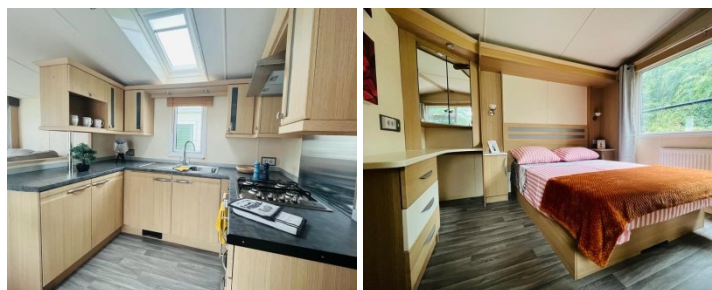

## CARACTÉRISTIQUES

Catégorie	Mobil-homes
Spécifications	Double vitrage, Meublé, Résistant à l'hiver, Centrale verwarming
Chambres à coucher	2
Marque	Swift
Chauffage	Chauffage central
Statut	Occasion

**Equipement :**

Double vitrage  
Chauffage central par radiateurs  
Cheminée  
Eclairage extérieur  
2 chambres  
12m00 x 3m70

**Espace de vie :**

Spacieux salon meublé avec fauteuils  
Beaucoup de lumière  
Cheminée d'ambiance

**Cuisine :**

Cuisine moderne entièrement équipée  
Cuisinière à gaz  
Four  
Évier  
Réfrigérateur et congélateur  
Table à manger et chaises

**Salle de bain :**

Douche  
Toilette  
Lavabo avec meuble

**Chambre à coucher 1 :**