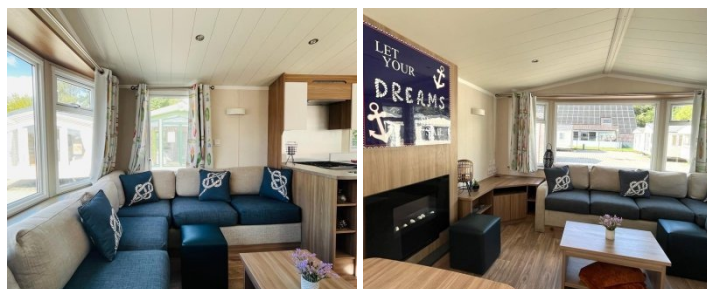

SWIFT LOIRE

€ 29.995,-

CARACTÉRISTIQUES

Catégorie	Mobil-homes
Spécifications	Double vitrage, Meublé, Résistant à l'hiver, Centrale verwarming
Chambres à coucher	2
Marque	Swift
Chauffage	Chauffage central
Statut	Occasion

Equipement :

Double vitrage
Chauffage central
Viabilité hivernale
2 chambres à coucher
Entièrement meublé
9m00 x 3m70

Espace de vie :

Salon avec de nombreuses places assises
Cuisine moderne
Salle à manger confortable
Cheminée confortable
Couchage supplémentaire dans le canapé