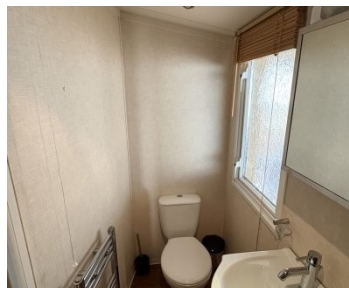

Équipement :

- 3 chambres
- Double vitrage
- Dimensions : 11,50 m x 3,70 m
- Adapté pour l'hiver
- Chauffage central
- Toiture en tuiles

Espace de vie :

- Salon chaleureux avec beaucoup de lumière naturelle
- Meuble TV avec cheminée électrique d'ambiance

Cuisine :

- Cuisinière à gaz 4 feux avec crédence anti-éclaboussures
- Hotte aspirante en inox
- Four
- Réfrigérateur avec congélateur séparé

Salle de bain :

- Salle de bain spacieuse avec douche
- Fenêtres équipées de stores et de film d'intimité
- Lavabo pratique avec meuble
- Toilette
- Extraction électrique

Chambre principale :

- Spacieuse chambre double
- Lit double avec tête de lit en bois
- Fenêtres équipées de rideaux et de volets roulants
- Accès au WC séparé

Chambre d'amis :

- Chambre pratique et bien agencée

- 2 lits séparés
- Table de nuit centrale
- Armoire

Ce beau mobil-home est déjà installé et raccordé sur la parcelle 183 au **parc de vacances Breebos**.

(Nous souhaitons vous donner la meilleure impression possible de l'ambiance de notre chalet. Pour cette photo, nous avons utilisé une optimisation par IA. Veuillez noter que les détails réels et l'environnement peuvent légèrement varier dans la pratique.)