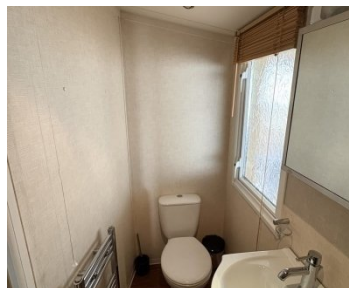

**Équipement :**

- 3 chambres
- Double vitrage
- Dimensions : 11,50 m x 3,70 m
- Adapté pour l'hiver
- Chauffage central
- Toiture en tuiles

**Espace de vie :**

- Salon chaleureux avec beaucoup de lumière naturelle
- Meuble TV avec cheminée électrique d'ambiance

**Cuisine :**

- Cuisinière à gaz 4 feux avec crédence anti-éclaboussures
- Hotte aspirante en inox
- Four
- Réfrigérateur avec congélateur séparé

**Salle de bain :**

- Salle de bain spacieuse avec douche
- Fenêtres équipées de stores et de film d'intimité
- Lavabo pratique avec meuble
- Toilette
- Extraction électrique

**Chambre principale :**

- Spacieuse chambre double
- Lit double avec tête de lit en bois
- Fenêtres équipées de rideaux et de volets roulants
- Accès au WC séparé

**Chambre d'amis :**

- Chambre pratique et bien agencée

- 2 lits séparés
- Table de nuit centrale
- Armoire

Ce beau mobil-home est déjà installé et raccordé sur la parcelle 183 au **parc de vacances Breebos**.

*(Nous souhaitons vous donner la meilleure impression possible de l'ambiance de notre chalet. Pour cette photo, nous avons utilisé une optimisation par IA. Veuillez noter que les détails réels et l'environnement peuvent légèrement varier dans la pratique.)*