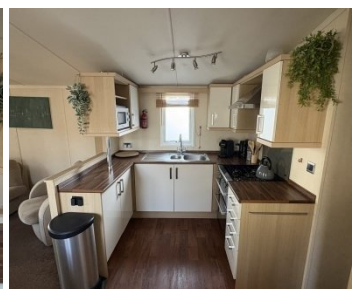

**Équipement :**

- 3 chambres
- Double vitrage
- Dimensions : 11,50 m x 3,70 m
- Adapté pour l'hiver
- Chauffage central
- Toiture en tuiles

**Espace de vie :**

- Salon chaleureux avec beaucoup de lumière naturelle
- Meuble TV avec cheminée électrique d'ambiance

- 2 lits séparés
- Table de nuit centrale
- Armoire

Ce beau mobil-home est déjà installé et raccordé sur la parcelle 183 au **parc de vacances Breebos**.

*(Nous souhaitons vous donner la meilleure impression possible de l'ambiance de notre chalet. Pour cette photo, nous avons utilisé une optimisation par IA. Veuillez noter que les détails réels et l'environnement peuvent légèrement varier dans la pratique.)*