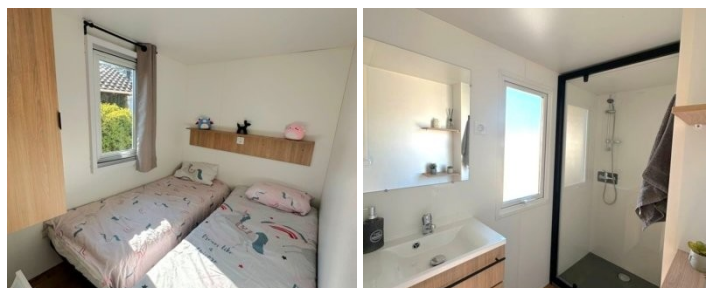

TRIGANO CALINA

DÉJÀ INSTALLÉ AU PARC DE VACANCES ARDINAM !

Vanaf € 38.900,-

CARACTÉRISTIQUES

Catégorie	Mobil-homes
Chambres à coucher	2
Marque	Toutes les marques
Statut	Gloednieuwe caravans