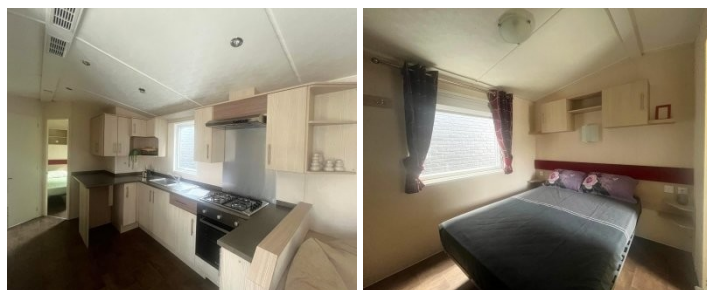

## CARACTÉRISTIQUES

Catégorie	Mobil-homes
Spécifications	Double vitrage, Meublé, Résistant à l'hiver
Chambres à coucher	3
Marque	Victory
Chauffage	Chauffage central
Statut	Occasion

Mobil-home très confortable à un prix imbattable !

Équipement :

3 chambres

Chauffage électrique + climatisation

Double vitrage

Dimensions : 12 m 00 x 4 m 00

Année de construction : 2015

Grand salon meublé

Cuisine équipée

Réfrigérateur avec congélateur séparé

Toilettes séparées pour les invités

salle de bains attenante à la chambre